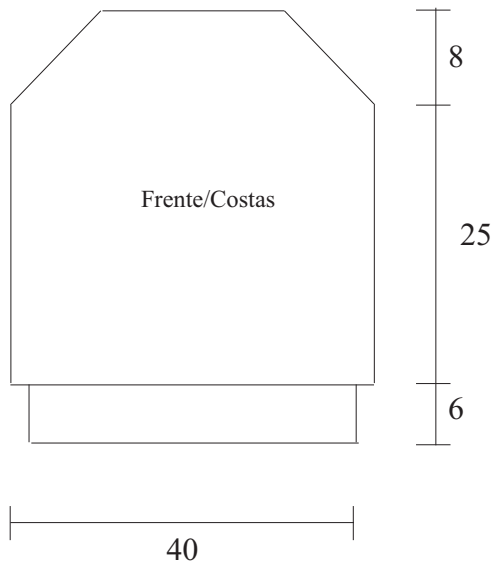

Blusa chiclete com decote canoa

Ponto fantasia - frente/costas

Ponto fantasia - mangas

Legenda

□ = m.

— = t.

○ = laç.

↙ = 2 p. juntos em m.

↘ = mate simples (tire 1 p. sem fazer em m., tric. 1 m., rem. o p. sem fazer sobre o tric.)

Averso: acompanhando os p..

Repetir de * a *