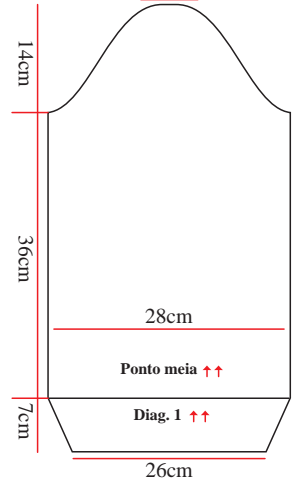

Esquema de medidas

Gola

Esquema de medidas

Frente esquerda

Costas

Frente direita

8cm

Legenda

- meia
- tricô
- início
- arremate
- sentido do trabalho

Diagrama 1 - Barra 2/2