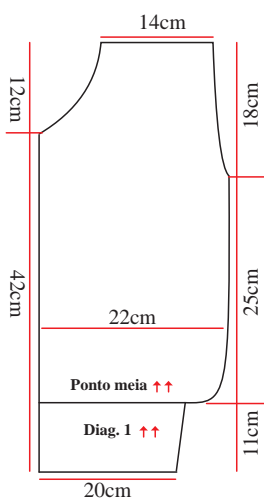

Esquema de medidas

Gola

Esquema de medidas

Frente esquerda

Costas

Frente direita

8cm

Legenda

- meia
- tricô
- início
- arremate
- sentido do trabalho

Diagrama 1 - Barra 2/2