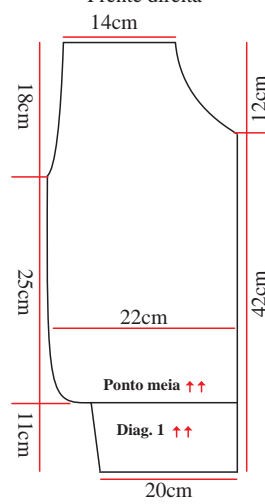

Esquema de medidas

Gola

Esquema de medidas

Frente esquerda

Costas

Frente direita

8cm

Legenda

- meia
- tricô
- início
- arremate
- sentido do trabalho

Diagrama 1 - Barra 2/2