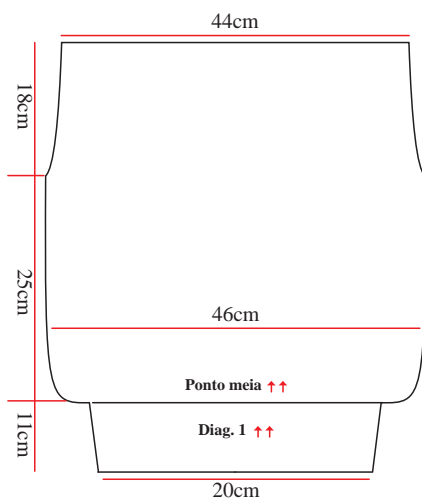

Esquema de medidas

Gola

Esquema de medidas

Frente esquerda

Costas

Frente direita

8cm

Legenda

- meia
- tricô
- início
- arremate
- sentido do trabalho

Diagrama 1 - Barra 2/2