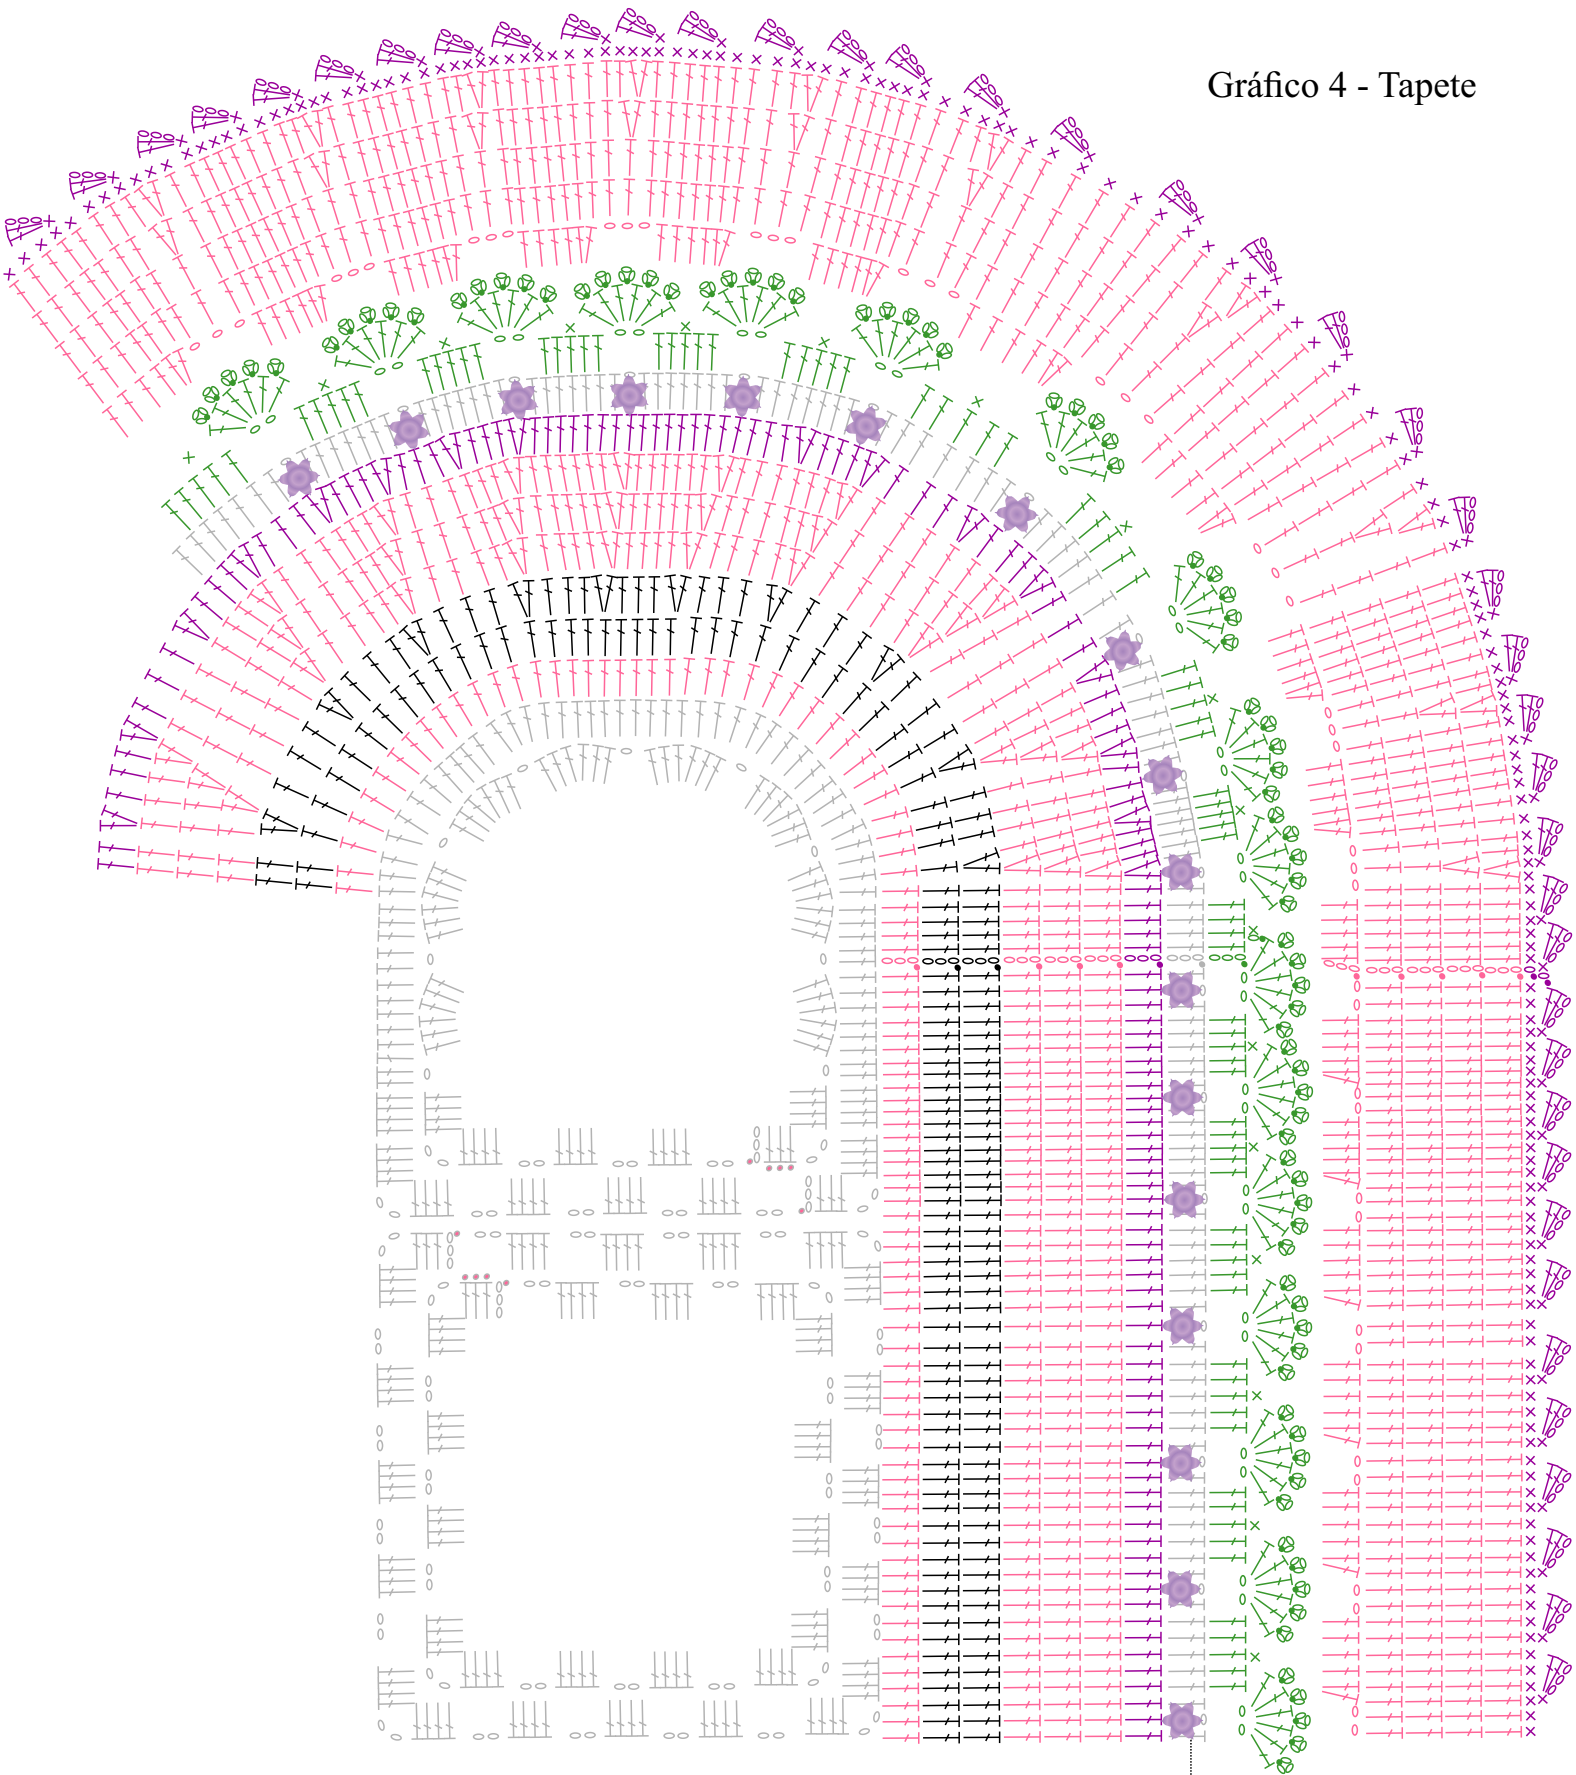

Gráfico 1 - Flor

Gráfico 2 - Motivo Quadrado

Esquema de Montagem

Gráfico 3 - Motivo Arredondado

Legenda

- Correntinha
- ⌈ Ponto Alto
- × Ponto Baixo
- Ponto Baixíssimo
- ⌈⌈ 2 Pontos Altos Fechados Juntos
- ⌋ Ponto Baixo pegando por trás
- B. Multicolor Premium (9368)
- B. Multicolor Premium (9563)
- B. Multicolor Premium (9392)
- B. Decore Luxo (948)
- B. Decore Luxo (6006)

Gráfico 4 - Tapete

Mini Flor