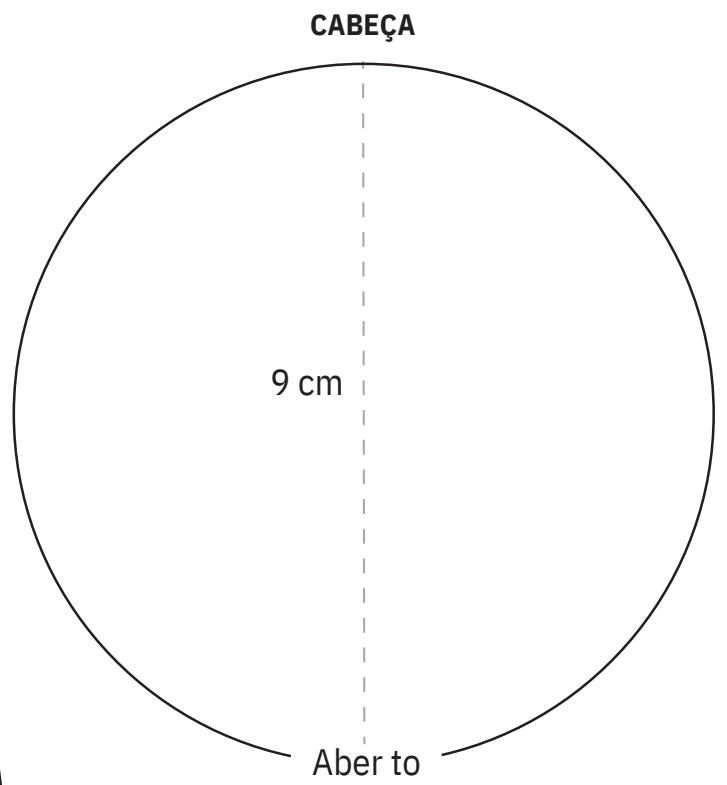

# COELHO NORBERTO

**CAMISA FRETE**

20 cm

**GOLA DA CAMISA**

COELHO NORBERTO

**BRAÇO**

23,5 cm

Aber to

3 cm

Aber to

**ORELHA**

## COSTAS

**MANGA**

Bainha

12 cm

16,5 cm

4,5 cm

11,5 cm

3,5 cm

Aber  
to

40 cm

**PERNA**