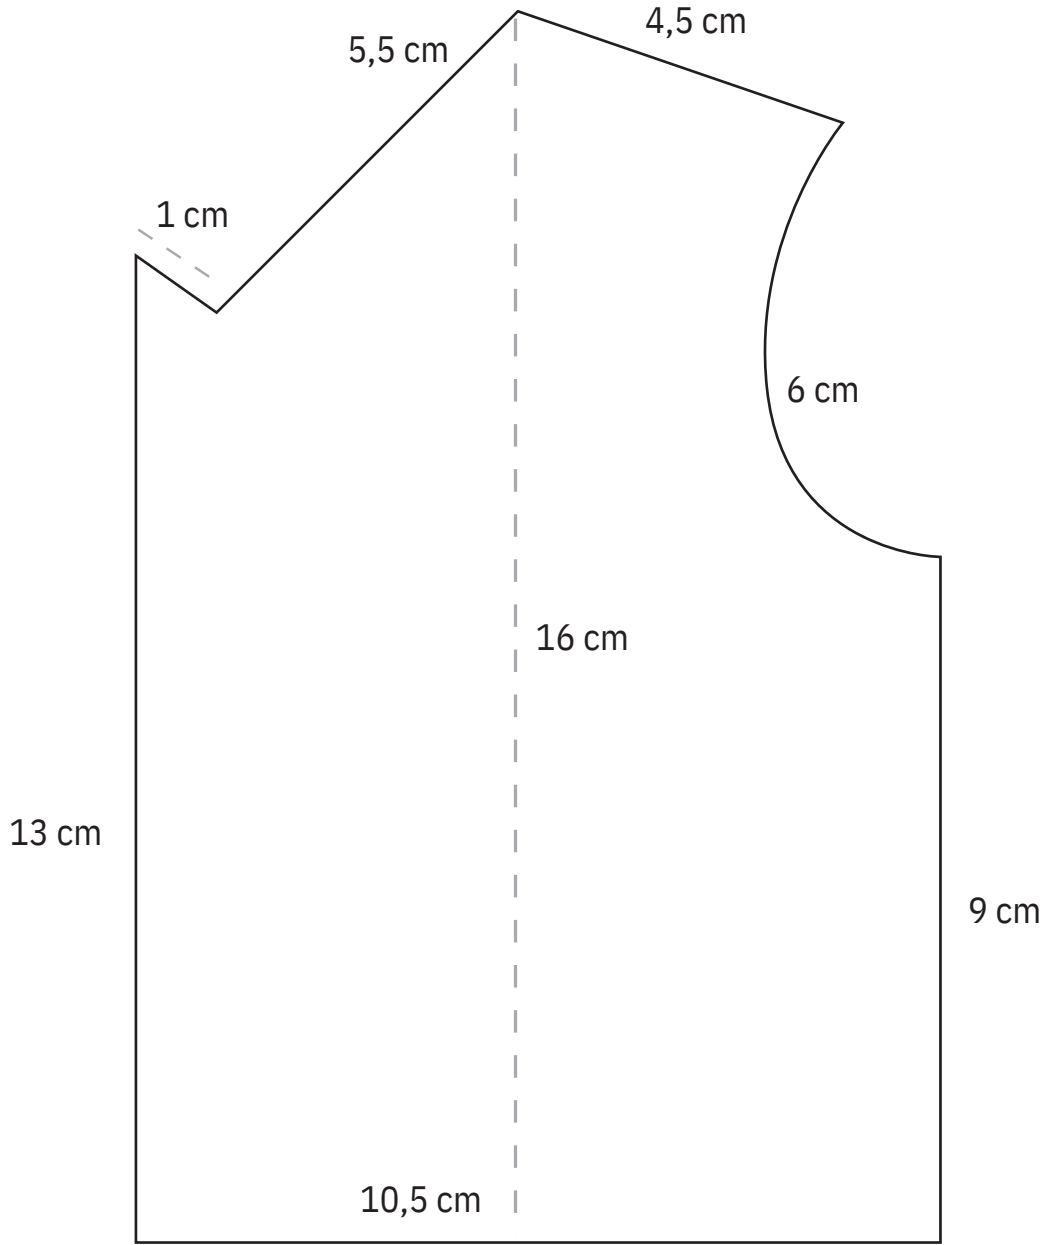

# COELHO NORBERTO

**CAMISA FRETE**

20 cm

**GOLA DA CAMISA**

COELHO NORBERTO

**BRAÇO**

23,5 cm

Aber to

3 cm

Aber to

**ORELHA**

## COSTAS

**MANGA**

Bainha

12 cm

16,5 cm

4,5 cm

11,5 cm

3,5 cm

Aber  
to

40 cm

**PERNA**