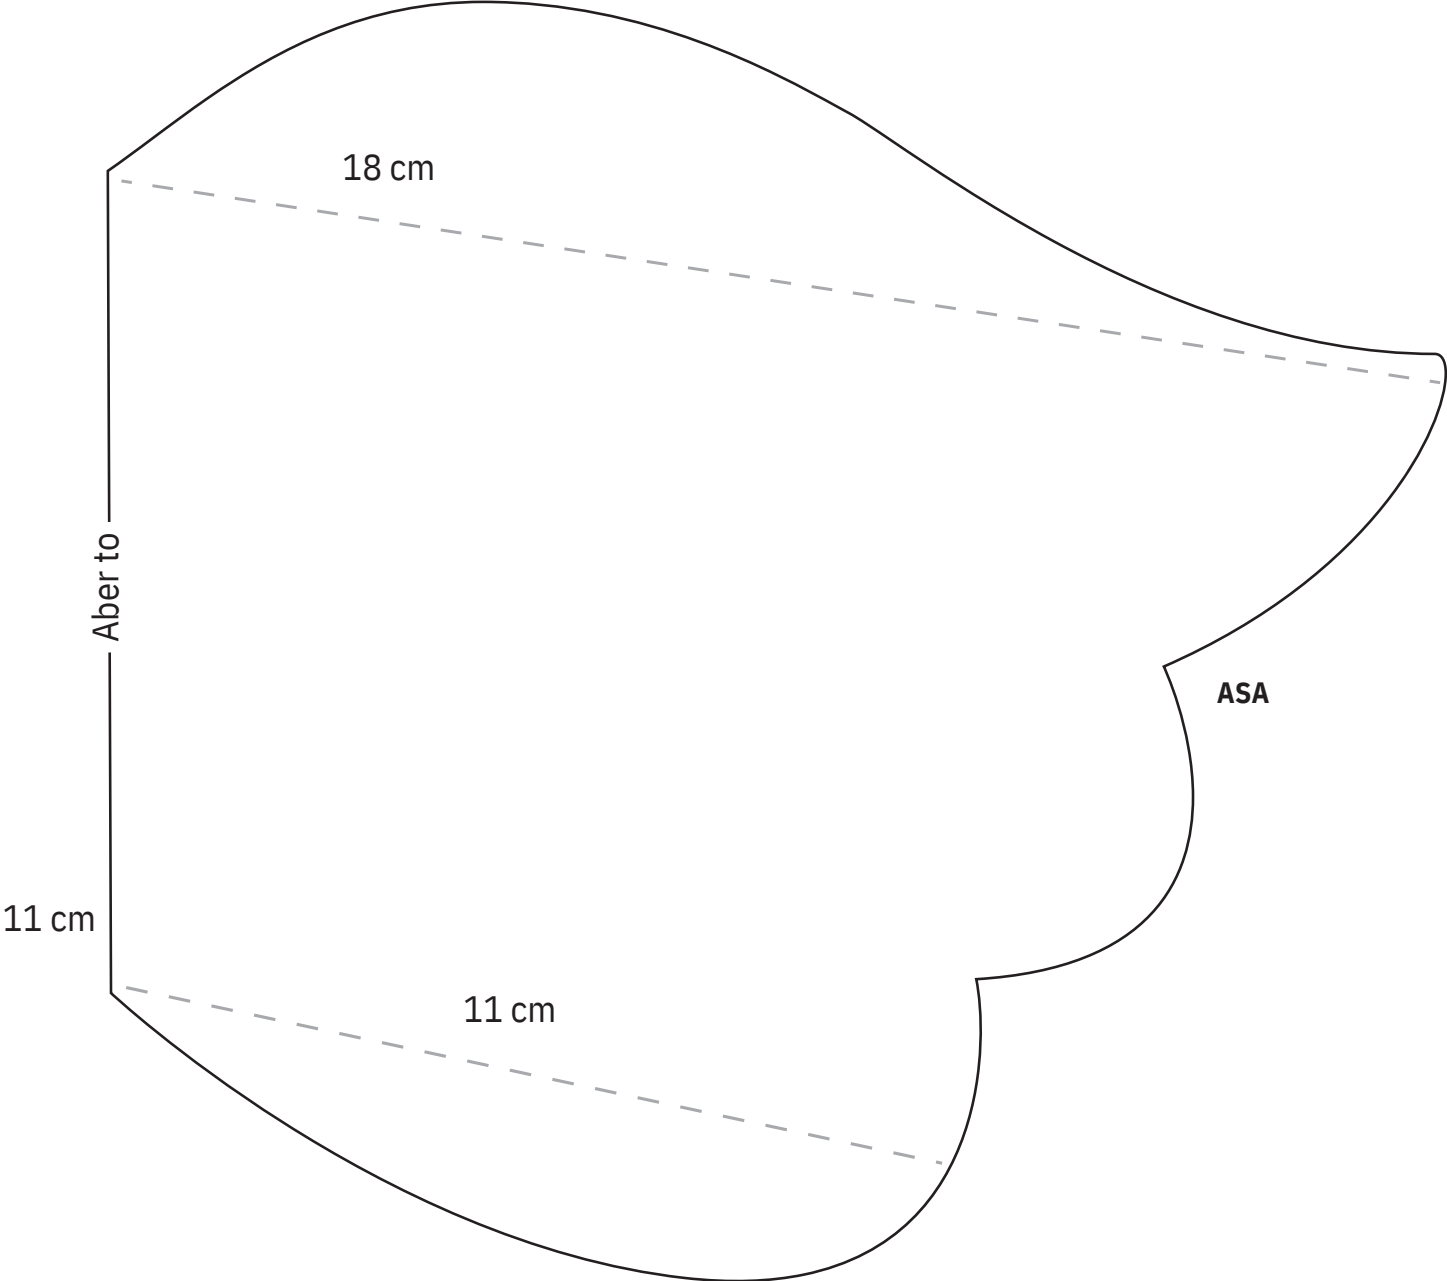

COELHO NORBERTO