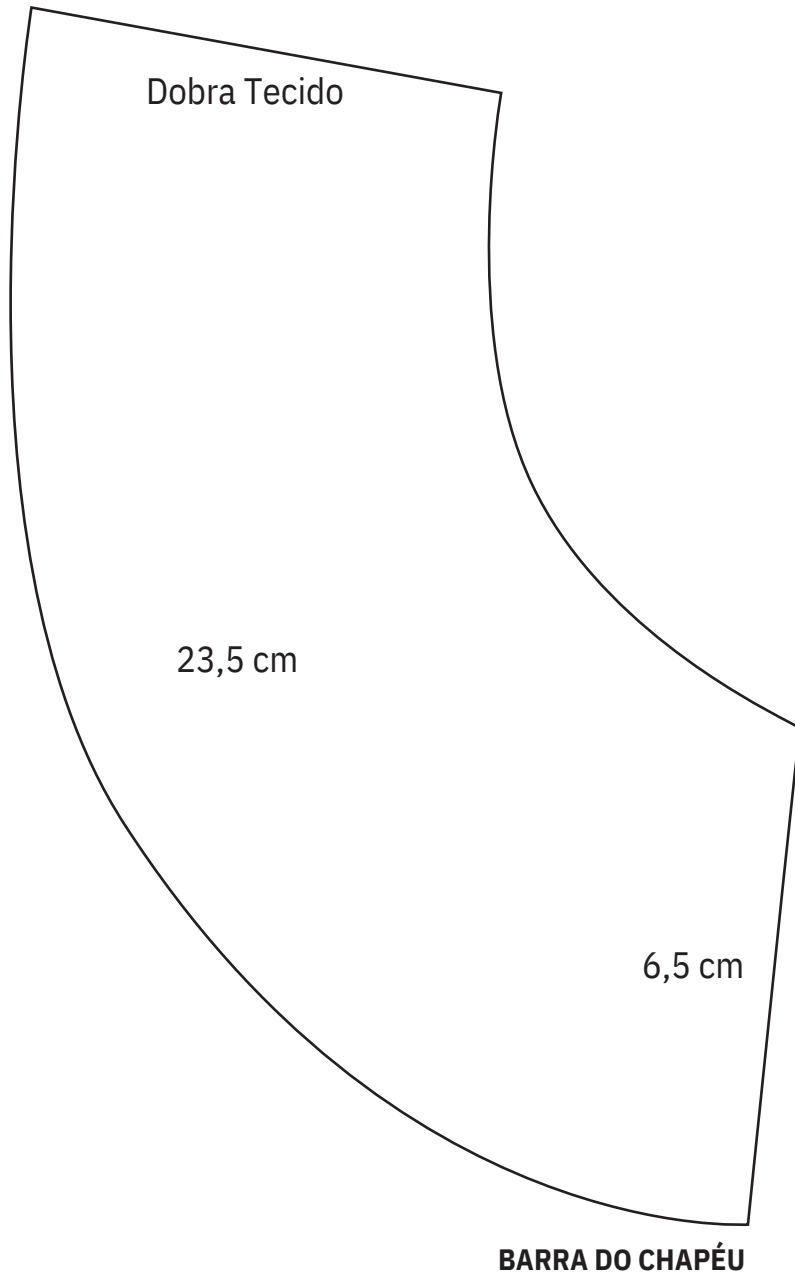

COELHO NORBERTO