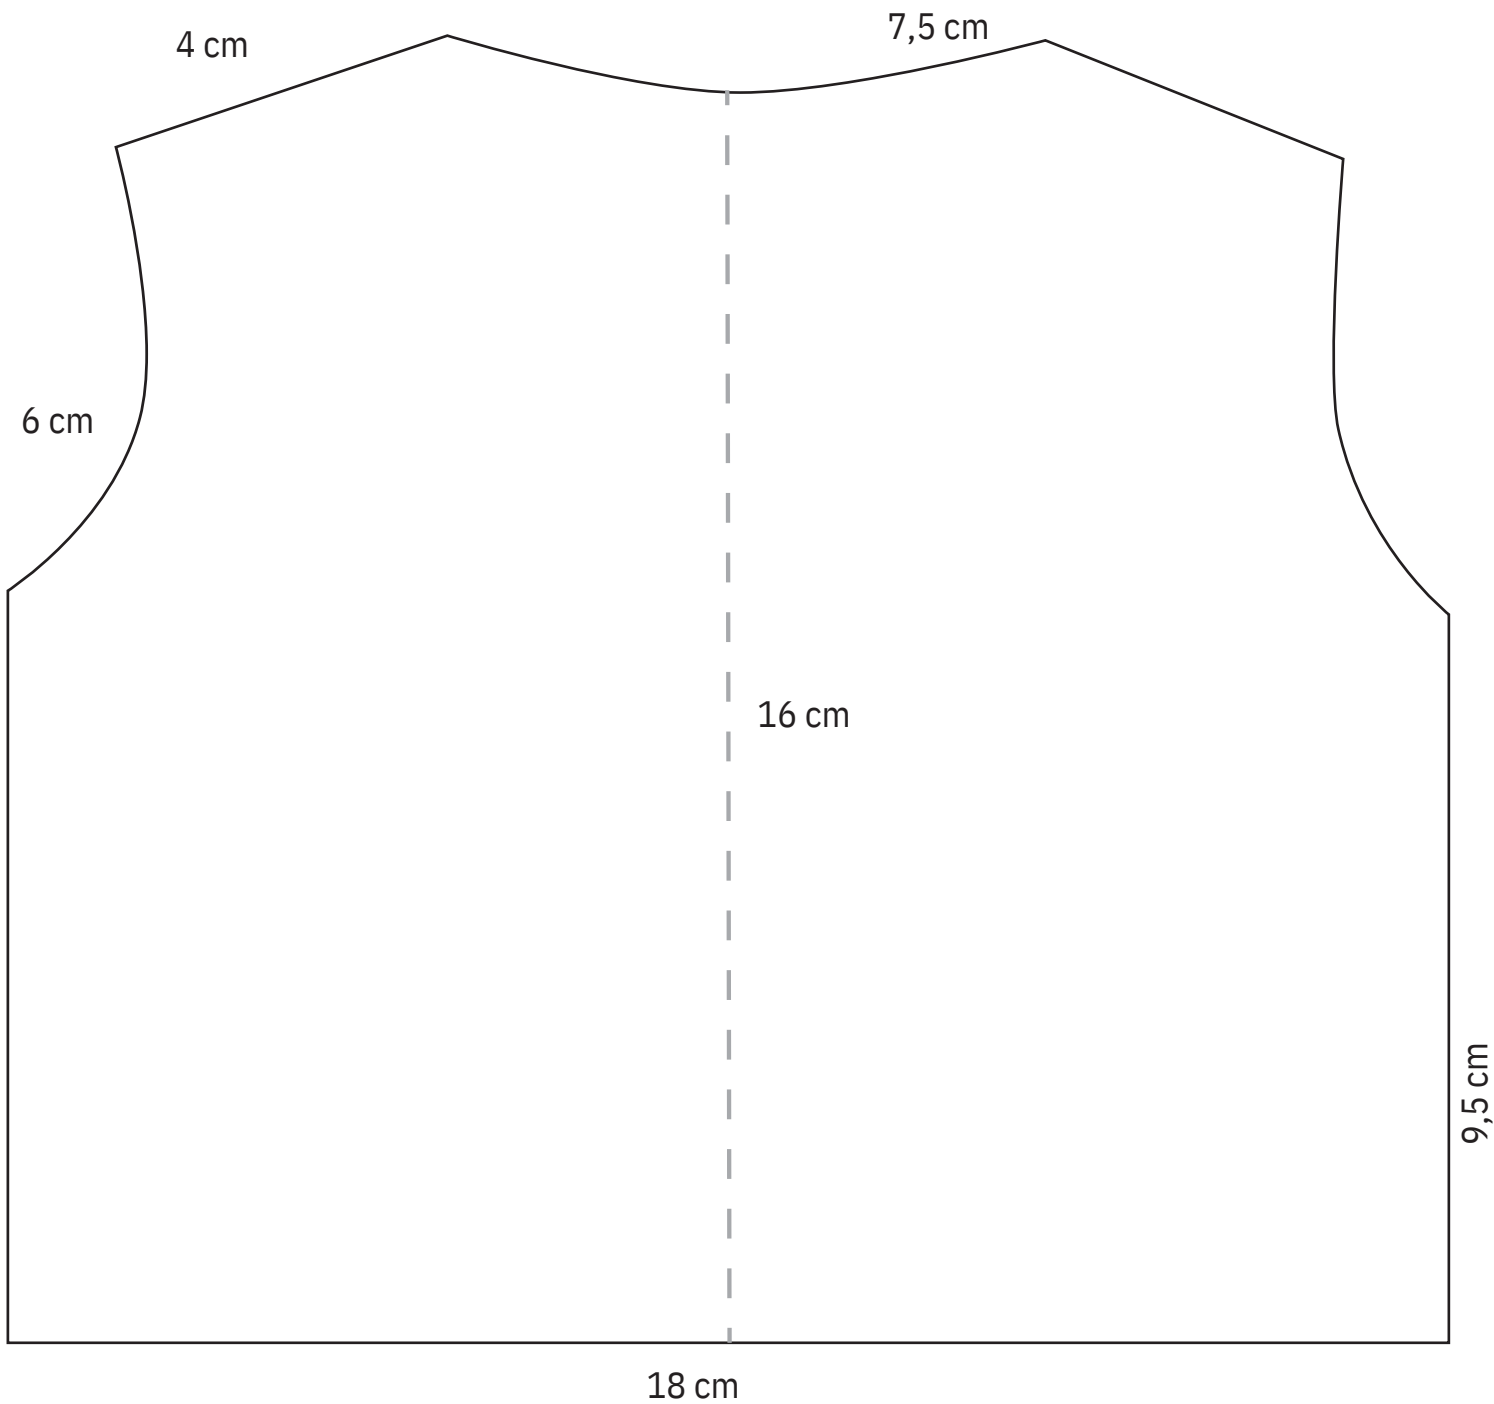

## PARTE SUPERIOR DO CHAPÉU

COELHO NORBERTO

## COSTAS

**MANGA**

Bainha

12 cm

16,5 cm

4,5 cm

# COELHO NORBERTO

**CALÇA**

40 cm

Dobra do Tecido

Bainha

Elástico

10,5 cm

28,5 cm

11,5 cm

3,5 cm

Aber  
to

40 cm

**PERNA**