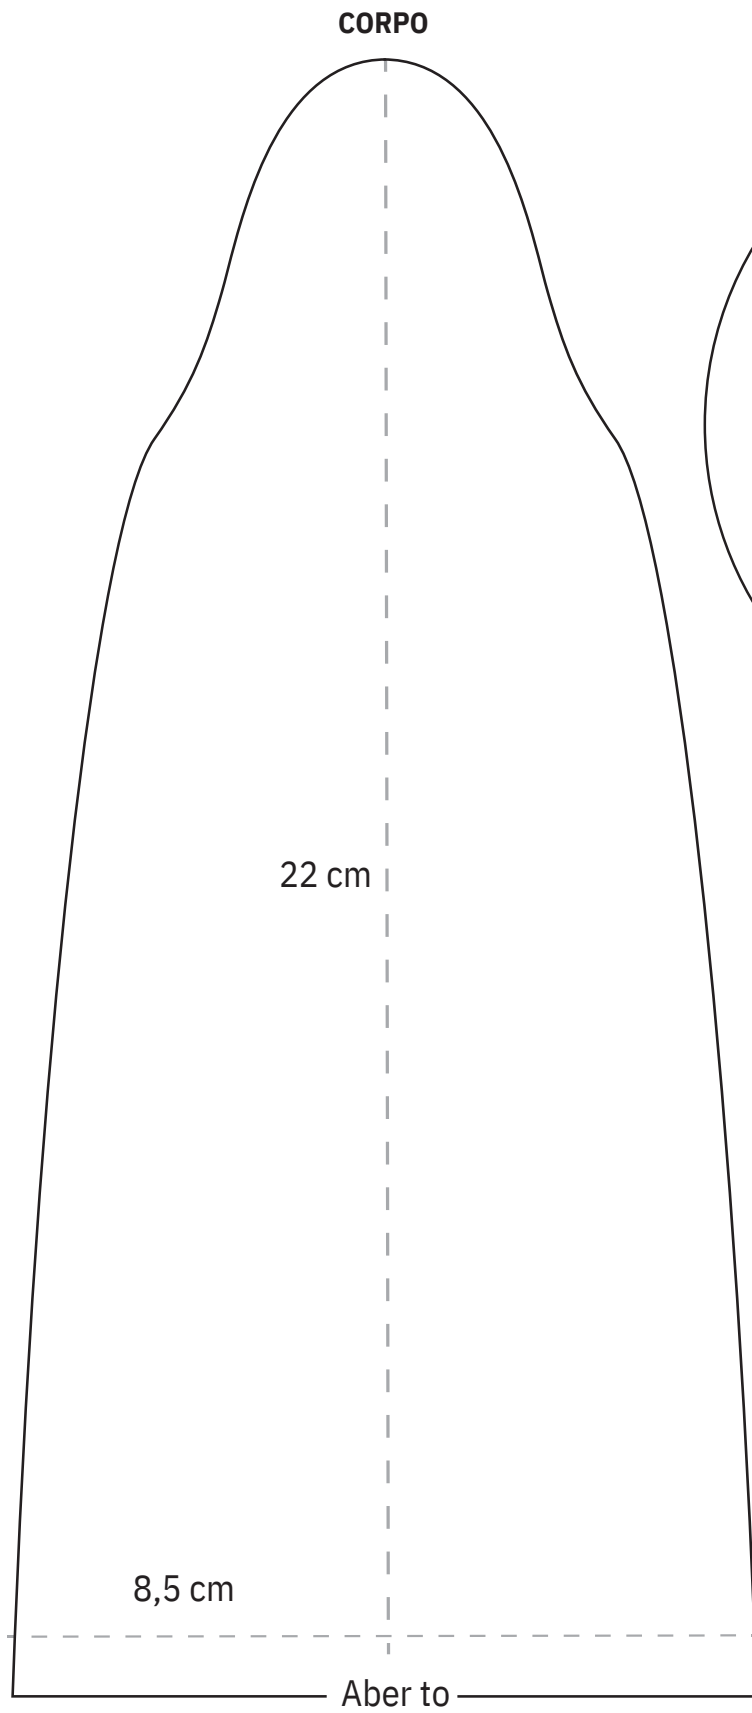

# COELHO NORBERTO

**CAMISA FRETE**

20 cm

**GOLA DA CAMISA**

COELHO NORBERTO

**BRAÇO**

23,5 cm

Aber to

3 cm

Aber to

**ORELHA**

## COSTAS

**MANGA**

Bainha

12 cm

16,5 cm

4,5 cm

# COELHO NORBERTO

**CALÇA**

40 cm

Dobra do Tecido

Bainha

Elástico

10,5 cm

28,5 cm