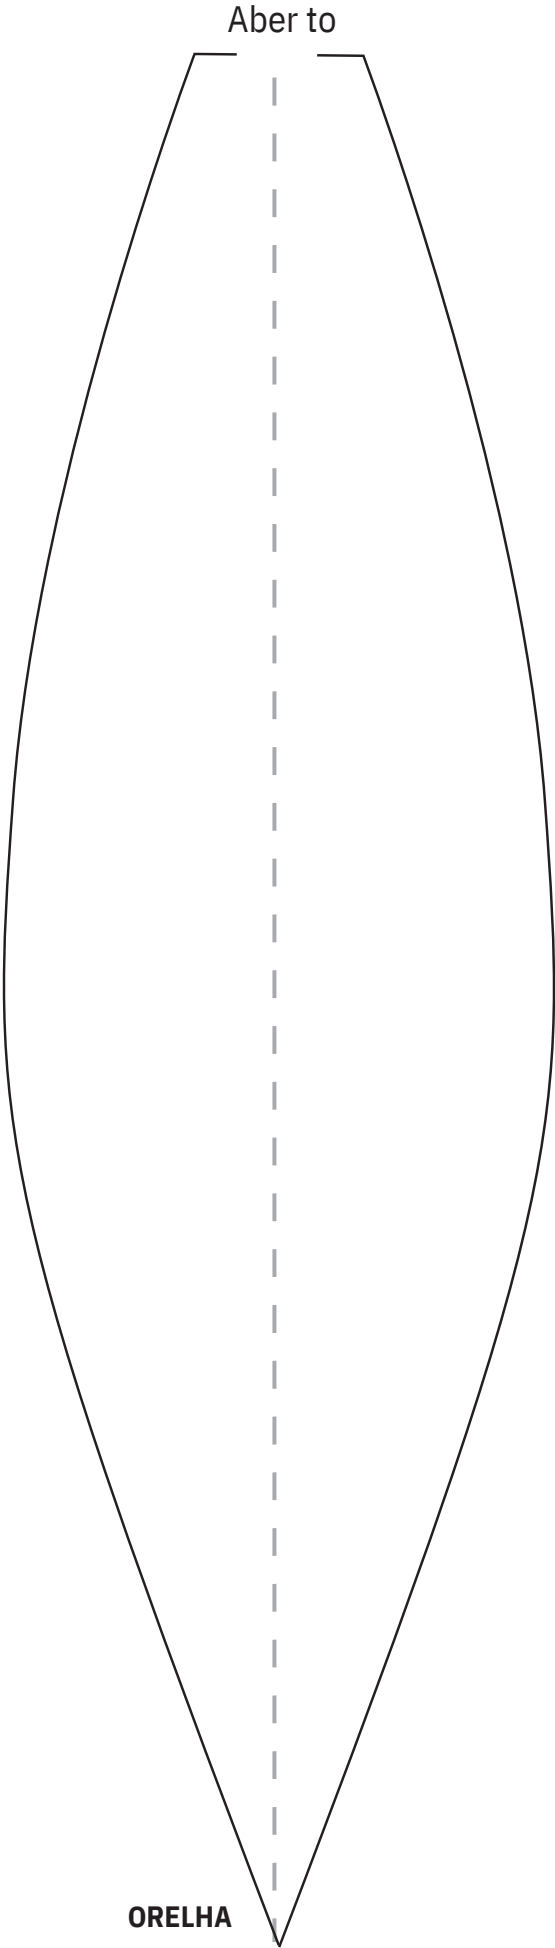

# COELHO NORBERTO

**CAMISA FRETE**

20 cm

**GOLA DA CAMISA**

COELHO NORBERTO

**BRAÇO**

23,5 cm

Aber to

3 cm

Aber to

**ORELHA**

## PARTE SUPERIOR DO CHAPÉU

COELHO NORBERTO