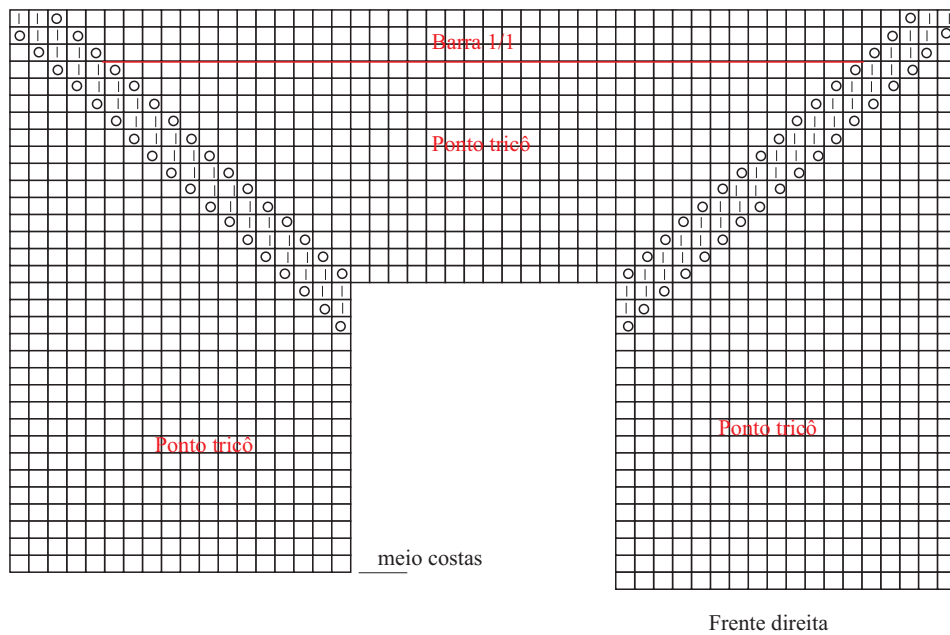

# Sobre Legging Infantil

Ponto fantasia

## Pala

### Legenda

□ = no p. fantasia m., na pala p. tricô

— = t. no p. fantasia

| = m. na pala

○ = laç.

∧ = mate duplo (tire 2 p. juntos sem fazer em m., tric. 1 m., rem. os 2 p. sem fazer sobre o tric.)

Averso: em t.

Repetir de \* a \*