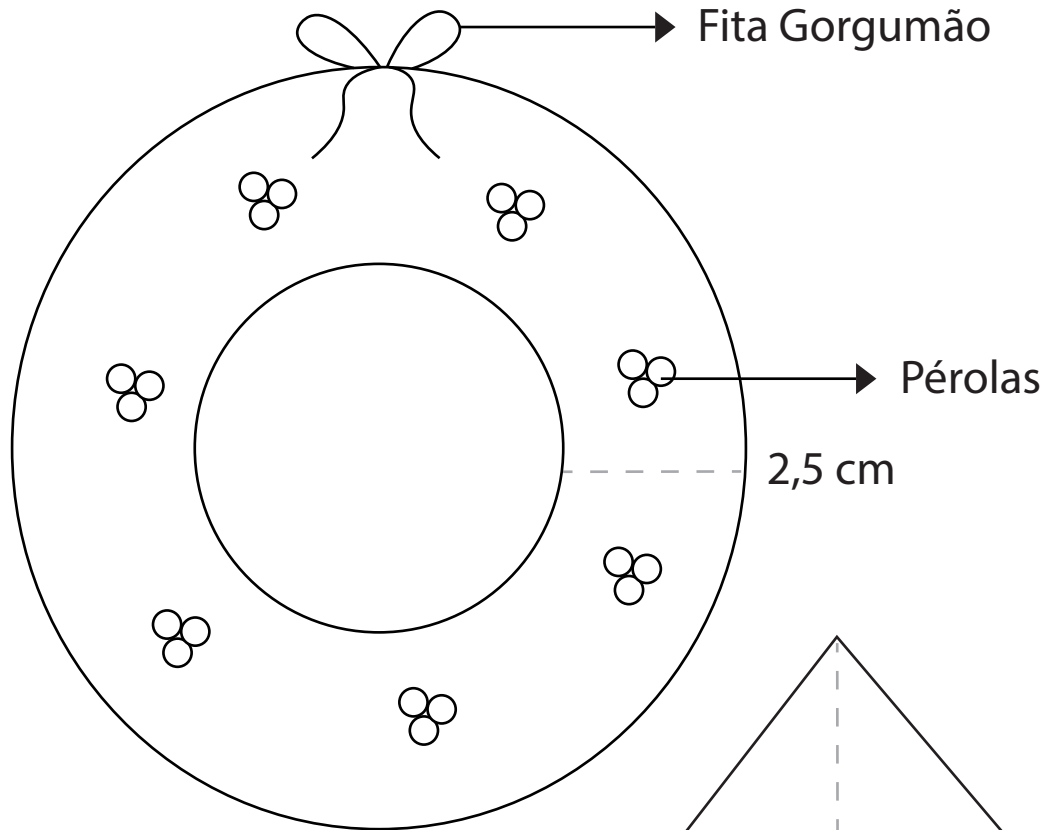

APLICAÇÃO GUIRLANDA PEÇA MUG RUG

ESTRELA MUG RUG NATAL

12 cm

18 cm