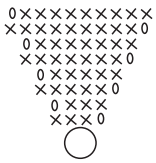

Gráfico 1 - Rosto

Gráfico 2 - Orelhas

Gráfico 3 - Acabamento

Gráfico 4 - Focinho

Legenda

- o Correntinha
- ┆ Ponto Alto
- Ponto Baixíssimo
- x Ponto Baixo
- xx 2 Pontos Baixos juntos
- ∧ 2 Pontos Altos Fechados juntos
- Apolo Eco 4/6 (20)
- Apolo Eco 4/6 (8990)
- Apolo Eco 4/6 (3526)
- Apolo Eco 4/6 (6122)

Gráfico 5 - Nariz

Gráfico 6 - Bochecha

Esquema de Montagem

Gráfico 7 - Olho