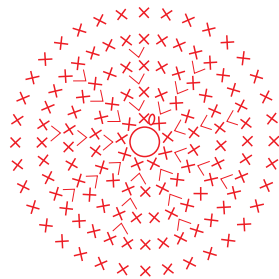

Gráfico 1 - Rosto

Gráfico 2 - Orelhas

Gráfico 3 - Acabamento

Gráfico 4 - Focinho

Legenda

- o Correntinha
- ┆ Ponto Alto
- Ponto Baixíssimo
- x Ponto Baixo
- xx 2 Pontos Baixos juntos
- ∧ 2 Pontos Altos Fechados juntos
- Apolo Eco 4/6 (20)
- Apolo Eco 4/6 (8990)
- Apolo Eco 4/6 (3526)
- Apolo Eco 4/6 (6122)

Gráfico 5 - Nariz

Gráfico 6 - Bochecha

Esquema de Montagem

Gráfico 7 - Olho