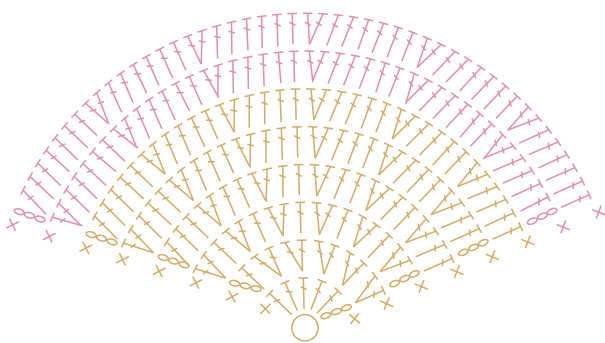

Gráfico 1 - Rosto

Gráfico 2 - Orelhas

Gráfico 3 - Acabamento

Gráfico 4 - Focinho

Legenda

- o Correntinha
- ┆ Ponto Alto
- Ponto Baixíssimo
- x Ponto Baixo
- xx 2 Pontos Baixos juntos
- ∧ 2 Pontos Altos Fechados juntos
- Apolo Eco 4/6 (20)
- Apolo Eco 4/6 (8990)
- Apolo Eco 4/6 (3526)
- Apolo Eco 4/6 (6122)

Gráfico 5 - Nariz

Gráfico 6 - Bochecha

Esquema de Montagem

Gráfico 7 - Olho