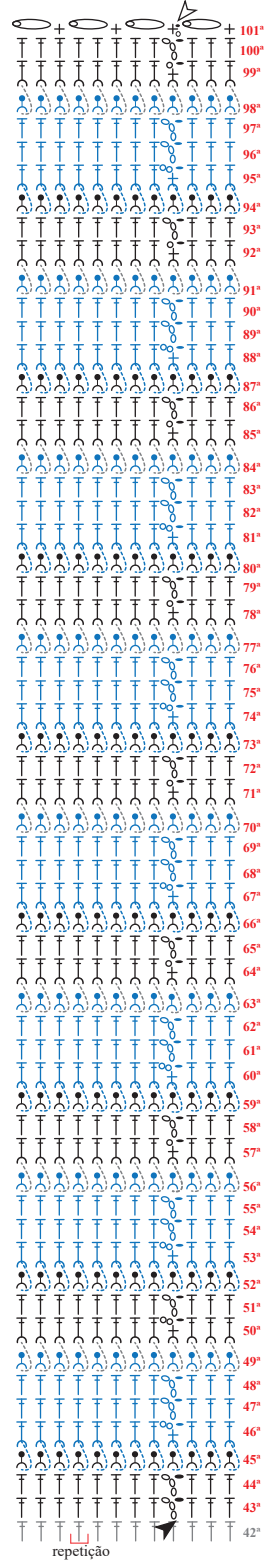

Diagrama 3 -
Ponto fantasia (B)
↙ - use o fio Anne (branco)
↘ - use o fio Anne (preto)

- Legenda
- corr.
 - p.bx.
 - + p.b.
 - ↙ p.bx.l.d.
 - ↘ p.a.
 - ↙ p.a.l.f.
 - ↘ p.a.l.d.
 - pipoca
 - ↑↑ sentido do trabalho
 - ▲ início
 - △ arremate

Diagrama 5 -
Ponto fantasia (D)
↘ - use o fio Anne (preto)

Diagrama 4 - Ponto fantasia (C)
↘ - use o fio Anne (preto)

Diagrama 2 -
Ponto fantasia (A)
↙ - use o fio Anne (branco)
↘ - use o fio Anne (preto)

Diagrama 1 - Parte superior (bojo)
/// - use o fio Anne (preto)