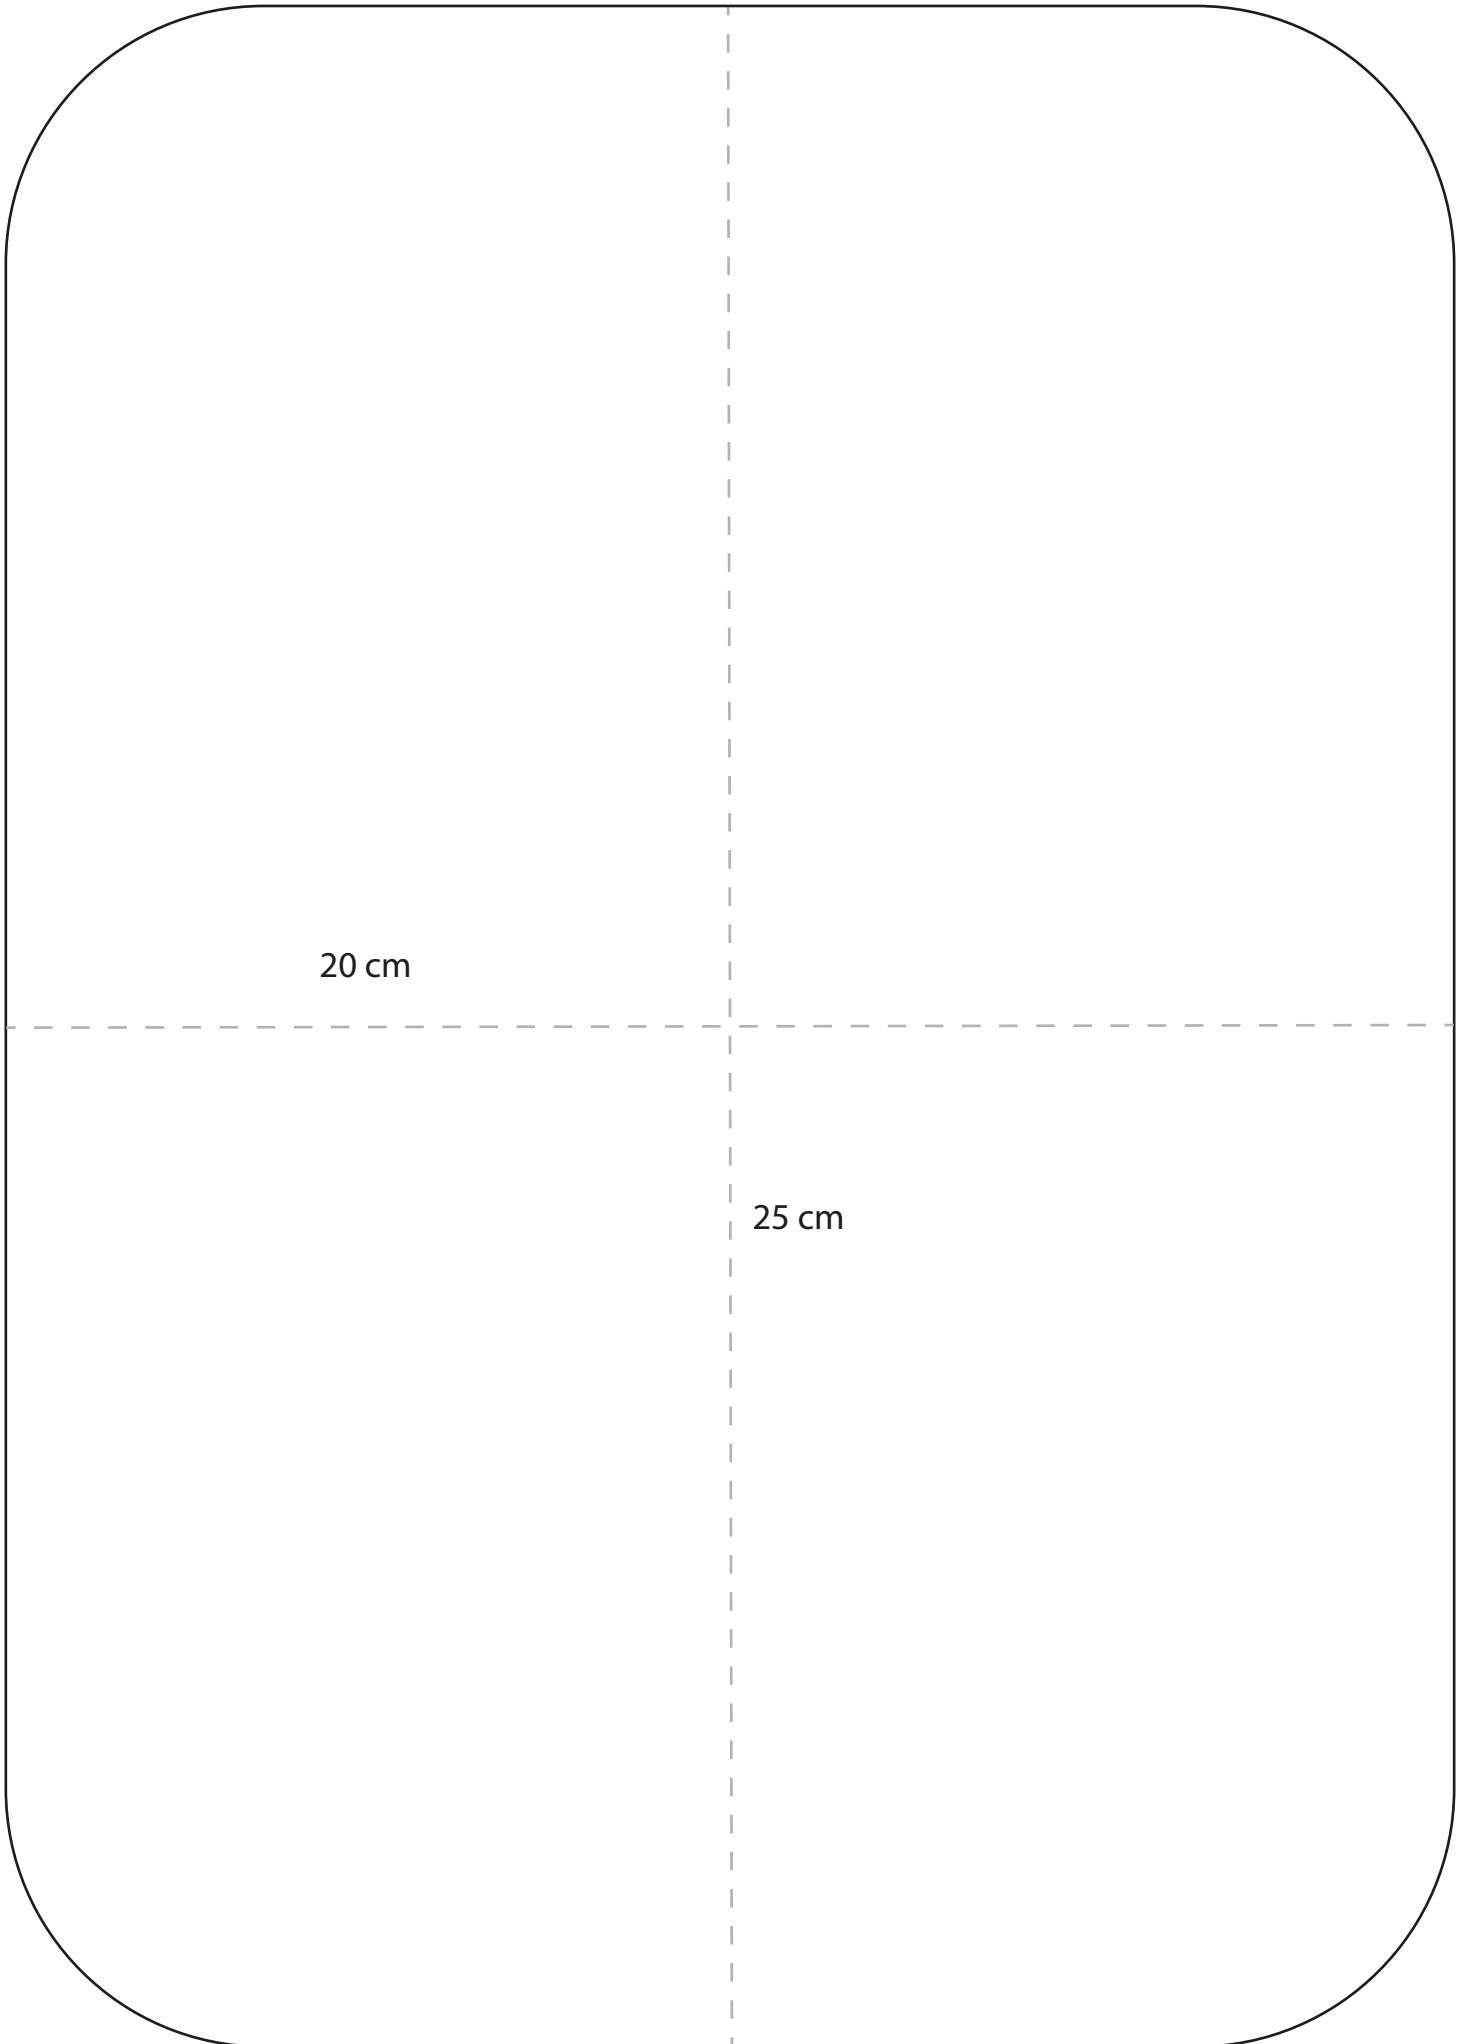

# MOLDE BOLSA ROSA

20 cm

25 cm