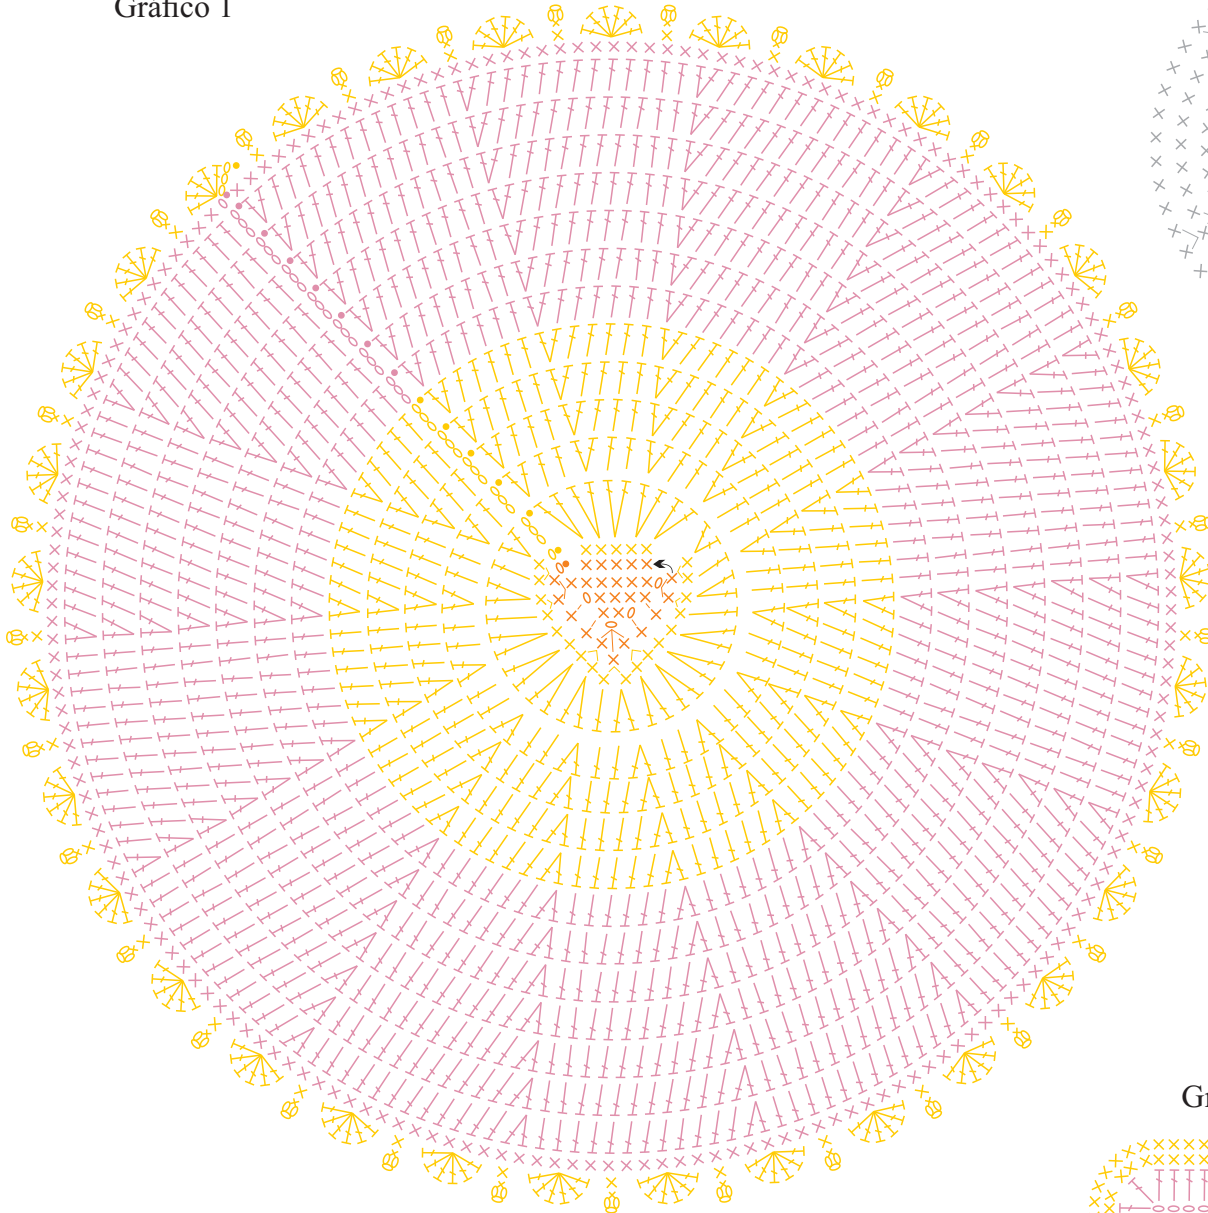

Gráfico 1

Gráfico 2 - Olho

Gráfico 3 - Laço

Esquema de Montagem

Legenda

- o Correntinha
- ┆ Ponto Alto
- Ponto Baixíssimo
- × Ponto Baixo
- ×× 2 Pontos Baixos juntos
- Apolo Eco 4/6 (8001)
- Apolo Eco 4/6 (3526)
- Apolo Eco 4/6 (1074)
- Apolo Eco 4/6 (4445)
- Apolo Eco 4/6 (8990)