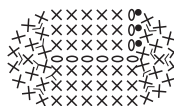

Gráfico 1 - Rosto

Gráfico 2 - Orelhas

Gráfico 3 - Acabamento

Gráfico 4 - Laço

Gráfico 5
Olho parte de trás

Gráfico 6
Olho parte da frente

Gráfico 7 - Focinho

Gráfico 8 - Nariz

Gráfico 9 - Buchecha

Esquema de Montagem

Legenda

- o Correntinha
- † Ponto Alto
- Ponto Baixíssimo
- × Ponto Baixo
- ×× 2 Pontos Baixos juntos
- Apolo Eco 4/6 (20)
- Apolo Eco 4/6 (8001)
- Apolo Eco 4/6 (8990)
- Apolo Eco 4/6 (6057)
- Apolo Eco 4/6 (3526)