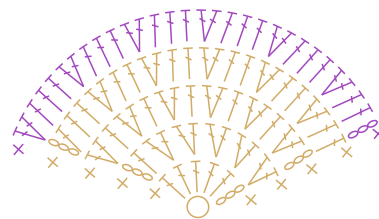

Gráfico 1 - Rosto

Gráfico 2 - Orelhas

Gráfico 3 - Acabamento

Gráfico 4 - Laço

Gráfico 5
Olho parte de trás

Gráfico 6
Olho parte da frente

Gráfico 7 - Focinho

Gráfico 8 - Nariz

Gráfico 9 - Buchecha

Esquema de Montagem

Legenda

- o Correntinha
- † Ponto Alto
- Ponto Baixíssimo
- × Ponto Baixo
- ×× 2 Pontos Baixos juntos
- Apolo Eco 4/6 (20)
- Apolo Eco 4/6 (8001)
- Apolo Eco 4/6 (8990)
- Apolo Eco 4/6 (6057)
- Apolo Eco 4/6 (3526)