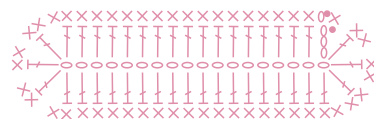

Gráfico 1 - Rosto

Gráfico 2 - Orelhas

Gráfico 3 - Acabamento

Gráfico 4 - Laço

Gráfico 5
Olho parte de trás

Gráfico 6
Olho parte da frente

Gráfico 7 - Focinho

Gráfico 8 - Nariz

Gráfico 9 - Buchecha

Esquema de Montagem

Legenda

- o Correntinha
- † Ponto Alto
- Ponto Baixíssimo
- × Ponto Baixo
- ×× 2 Pontos Baixos juntos
- Apolo Eco 4/6 (20)
- Apolo Eco 4/6 (8001)
- Apolo Eco 4/6 (8990)
- Apolo Eco 4/6 (6057)
- Apolo Eco 4/6 (3526)