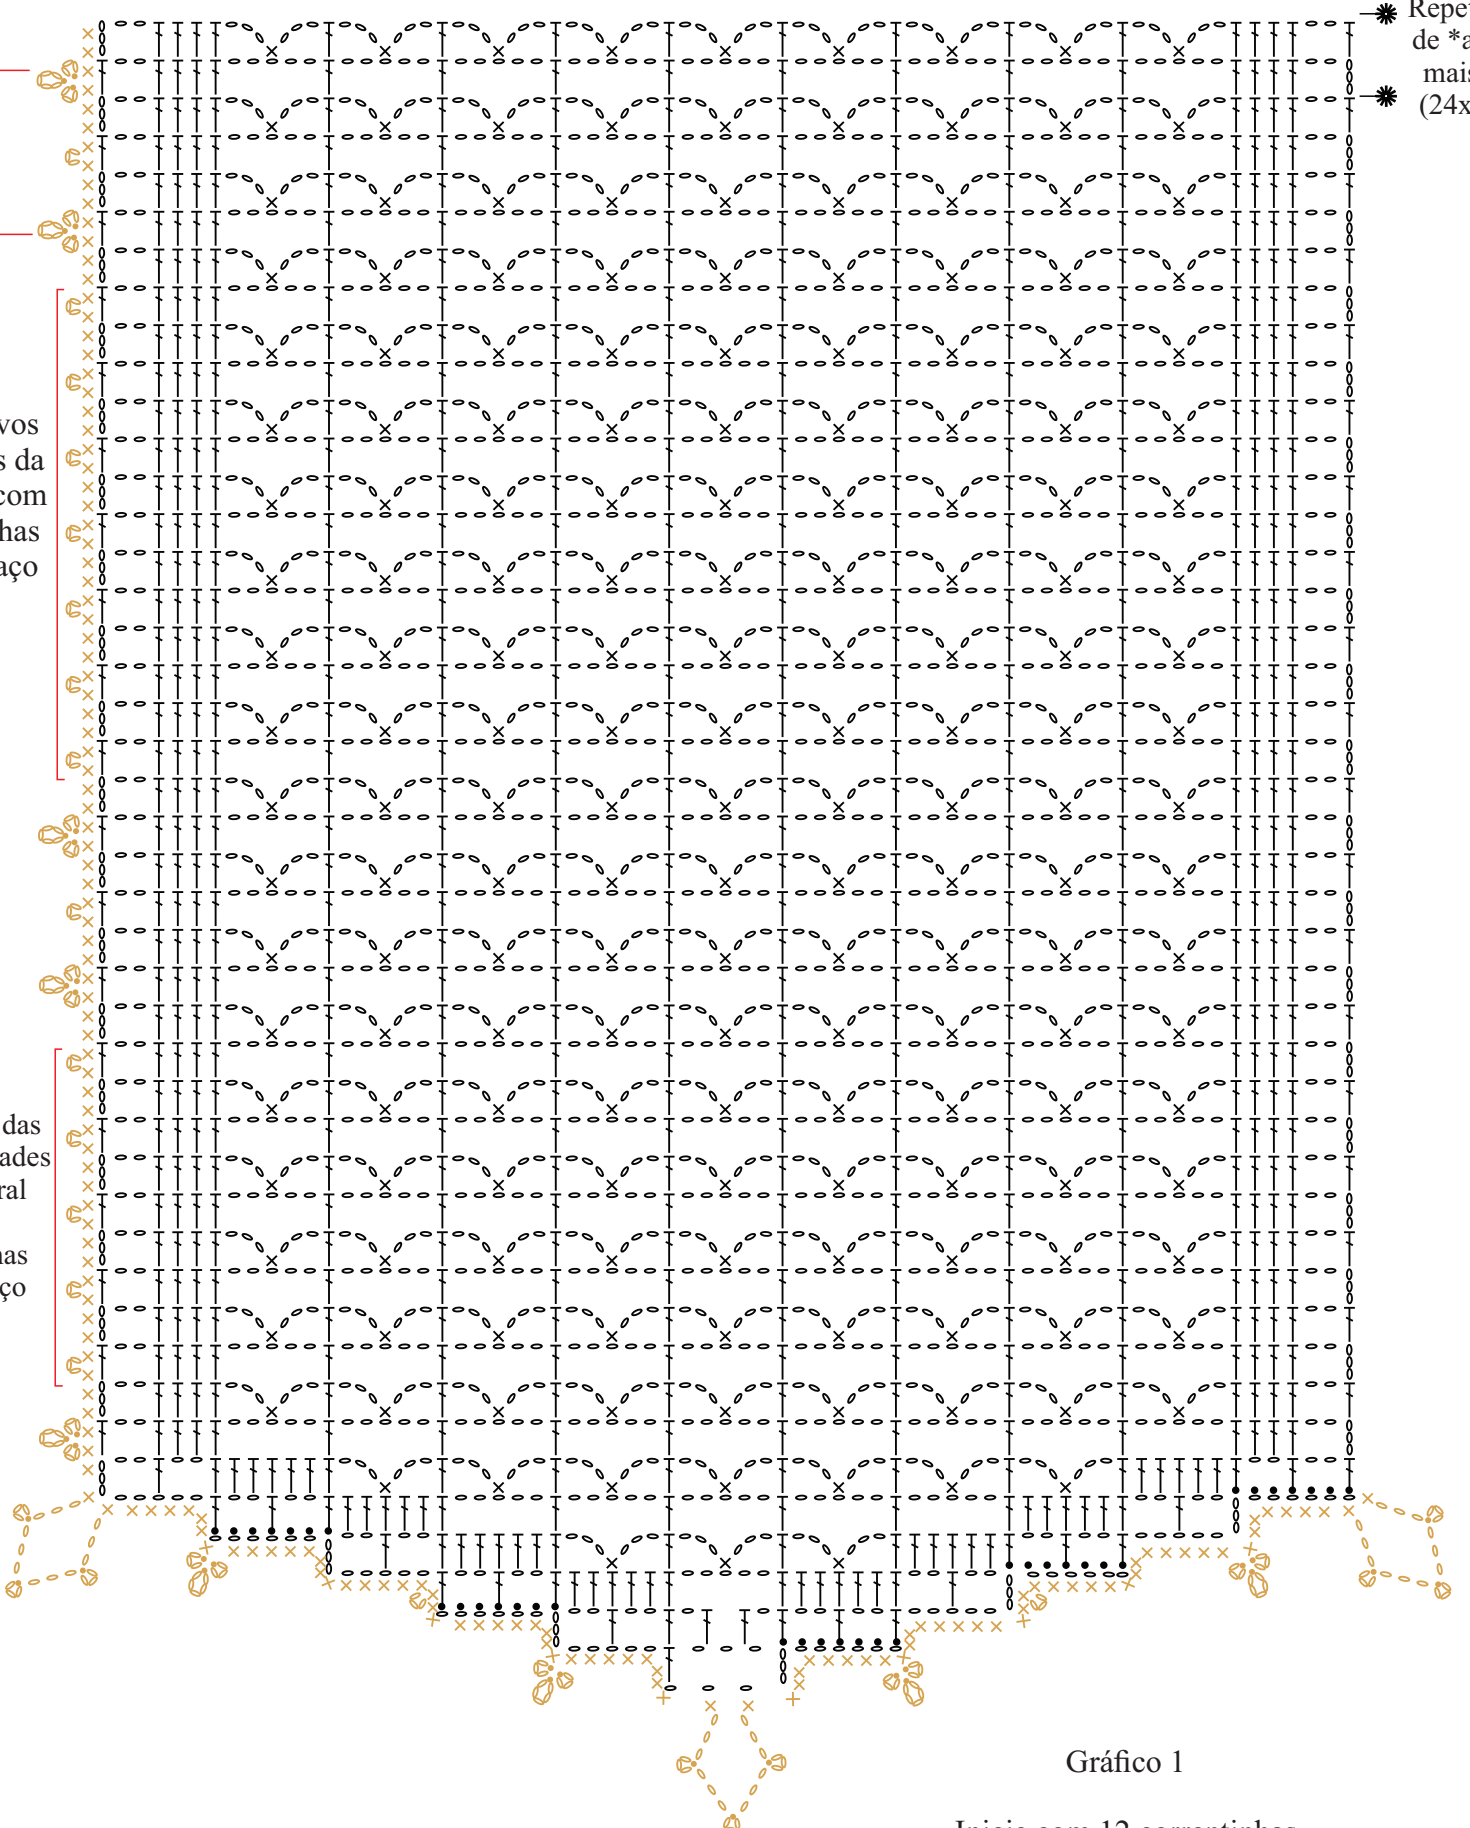

Emenda dos motivos

✱ Repetir de *a* mais (24x)

3 motivos centrais da lateral com 7 alcinhas de espaço

Motivos das extremidades da lateral com 5 alcinhas de espaço

Gráfico 1

Inicie com 12 correntinhas

Gráfico 2 - Motivo

Legenda	
o	Correntinha
⊥	Ponto Alto
•	Ponto Baixíssimo
×	Ponto Baixo
⊥	Ponto Alto Quintuplo
	4 Pontos Altos Quintuplo fechados juntos
	3 Pontos Altos Quintuplo fechados juntos
	3 Pontos Altos Duplos fechados juntos
	Verão (20)
	Verão (7725)

Gráfico 3
Emenda dos motivos

Gráfico 4 - Acabamento

Esquema de Montagem