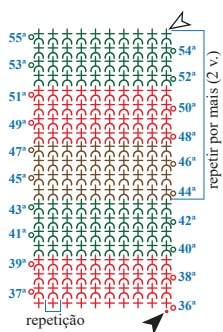

Diagrama 1 - Bojo

Diagrama 2 - Ponto fantasia (A)

Diagrama 3 - Ponto fantasia (B)

Diagrama 4 - Ponto fantasia (C)

Legenda de pontos:

- corr.
- p.bx.
- + p.b.
- ⋈ p.b.l.d.
- ↑↑ sentido do trabalho

▲ início

△ arremate

Legenda de cores:

- ⋈ - 3201 (camafeu)
- ⋈ - 5236 (panorama)
- ⋈ - 7873 (ambar)

Esquema de medidas