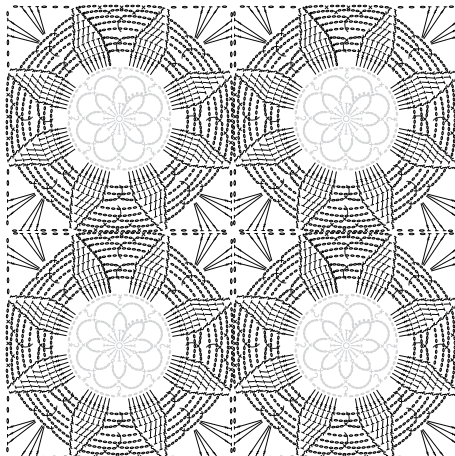

Gráfico 1 - Flor

Gráfico 2 - Motivo

Gráfico 3 - Contorno das folhas do motivo

Esquema de Montagem

Gráfico 4 - Acabamento

### Legenda

- Correntinha
- ⌋ Ponto Alto
- Ponto Baixíssimo
- × Ponto Baixo
- ⌋ Ponto Baixo relevo pegando por trás
- ⌋ Ponto Alto relevo pegando pela frente
- ⌋ Ponto Alto Duplo
- ⌋ Meio Ponto Alto
- × Ponto Baixo pegando na alça da frente do pontos de base
- × Ponto Baixo Alongado
- ⌋ Ponto Alto pegando na alça de trás do ponto de base
- Barroco Multicolor Premium (9900)
- Barroco Multicolor Premium (9536)
- Barroco Multicolor Premium (9918)
- Barroco Multicolor Premium (9368)