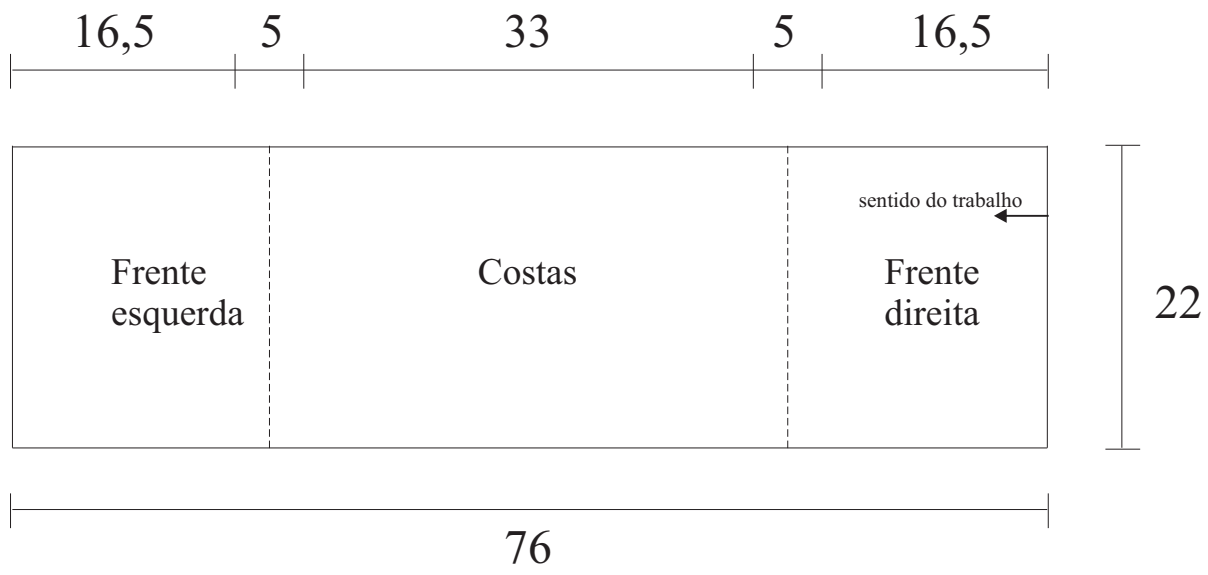

Cropped Oktober

Receita - 184 - 2023

Bico

Ponto fantasia - manga

Rede em ponto alto

Acabamento - frente

Pico

Legenda

- = corr.
- = p. bxmo.
- + = p. b.
- | = p. a.

linha pontilhada no molde - dobra
Repetir de * a *