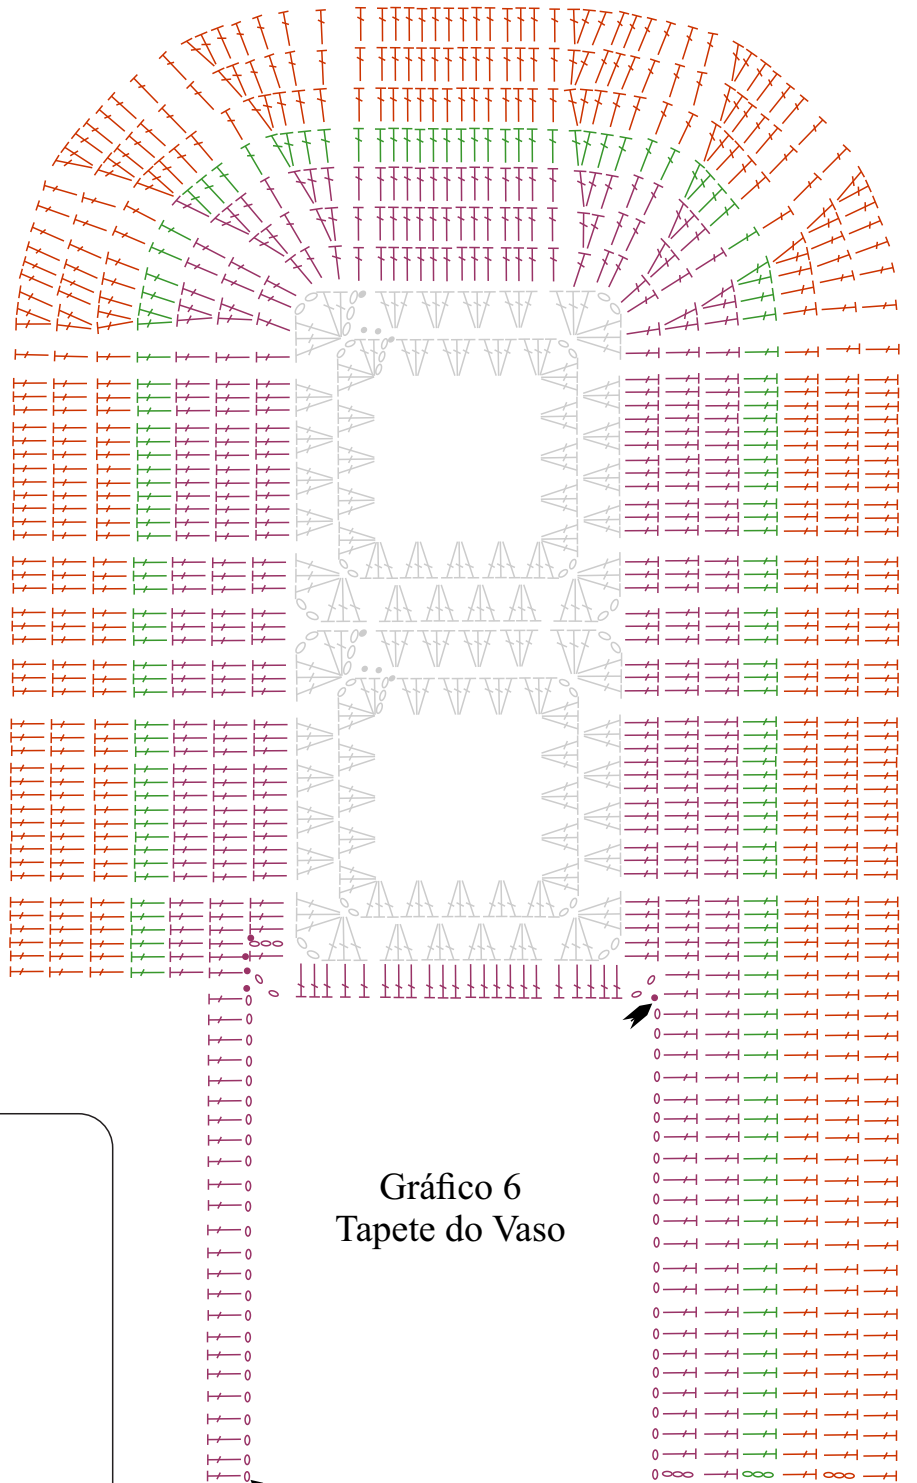

Gráfico 1 - Flor

Gráfico 2 - Motivo

Gráfico 4 - Botões de Rosa

Trabalhe sobre a carr. verde de cada peça.

Gráfico 5 - Acabamento

Gráfico 3 Tapete

### Legenda

- o Correntinha
- ┆ Ponto Alto
- × Ponto Baixo
- Ponto Baixíssimo
- ┆ Ponto Alto Duplo
- ┆ Ponto Alto Duplo relevo pegando pela frente
- ξ Ponto Baixo relevo pegando por trás
- ξ Ponto Baixo relevo pegando pela frente
- Barroco Decore Luxo (330)
- Barroco Multicolor (9253)
- Barroco Multicolor (9536)
- Barroco Multicolor (9368)

Gráfico 6  
Tapete do Vaso