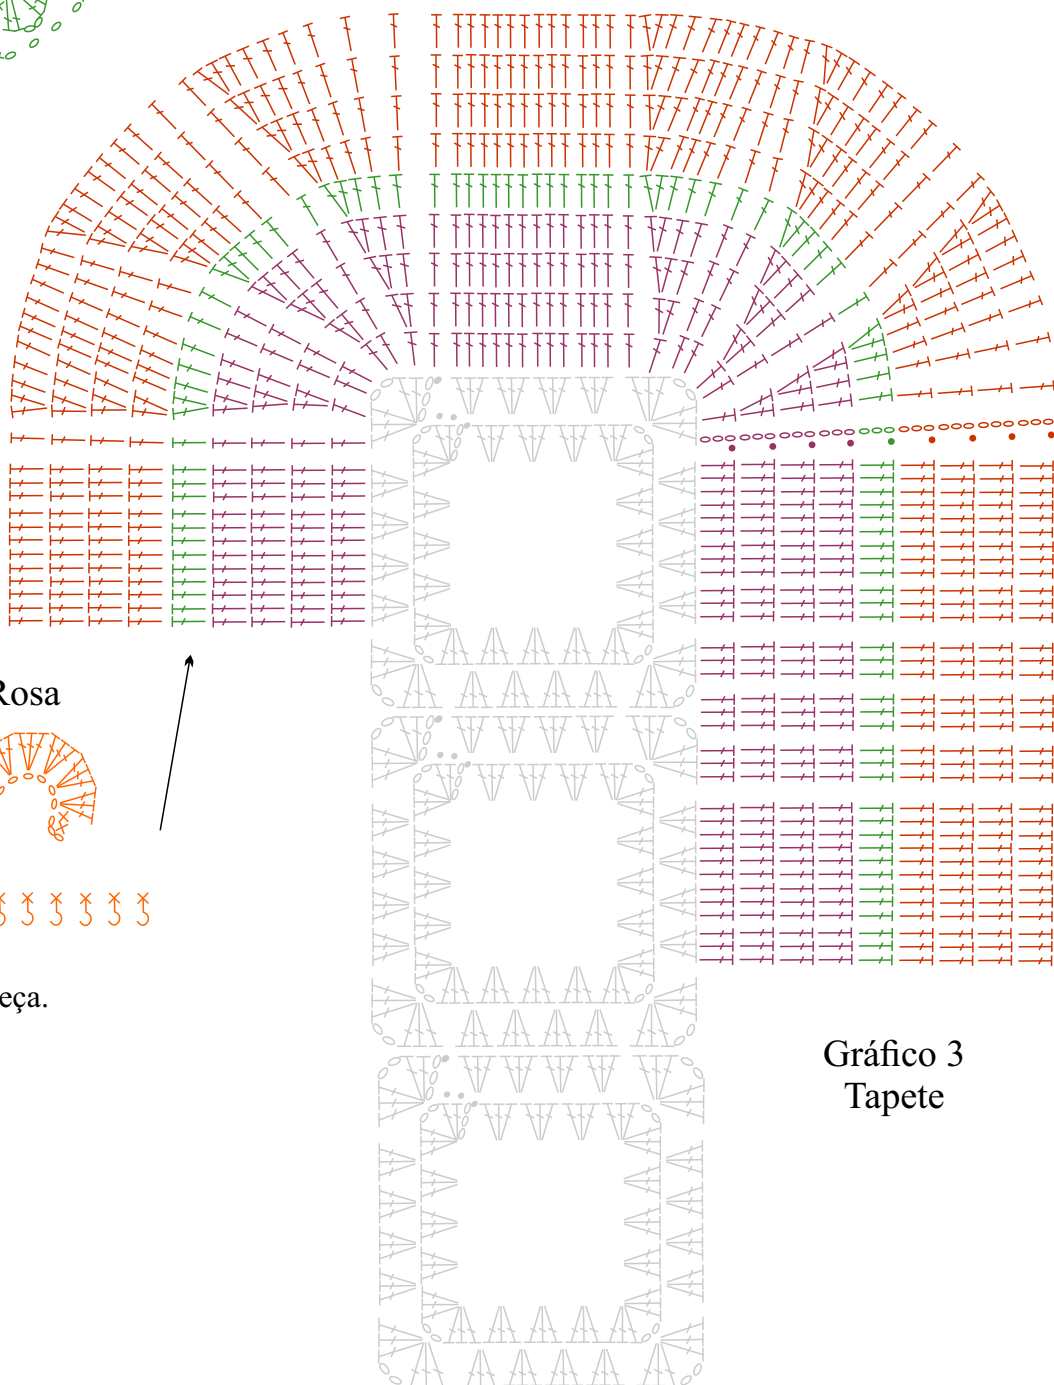

Gráfico 1 - Flor

Gráfico 2 - Motivo

Gráfico 4 - Botões de Rosa

Trabalhe sobre a carr. verde de cada peça.

Gráfico 5 - Acabamento

Gráfico 3 Tapete

### Legenda

- o Correntinha
- ┆ Ponto Alto
- × Ponto Baixo
- Ponto Baixíssimo
- ┆ Ponto Alto Duplo
- ┆ Ponto Alto Duplo relevo pegando pela frente
- ξ Ponto Baixo relevo pegando por trás
- ξ Ponto Baixo relevo pegando pela frente
- Barroco Decore Luxo (330)
- Barroco Multicolor (9253)
- Barroco Multicolor (9536)
- Barroco Multicolor (9368)

Gráfico 6  
Tapete do Vaso