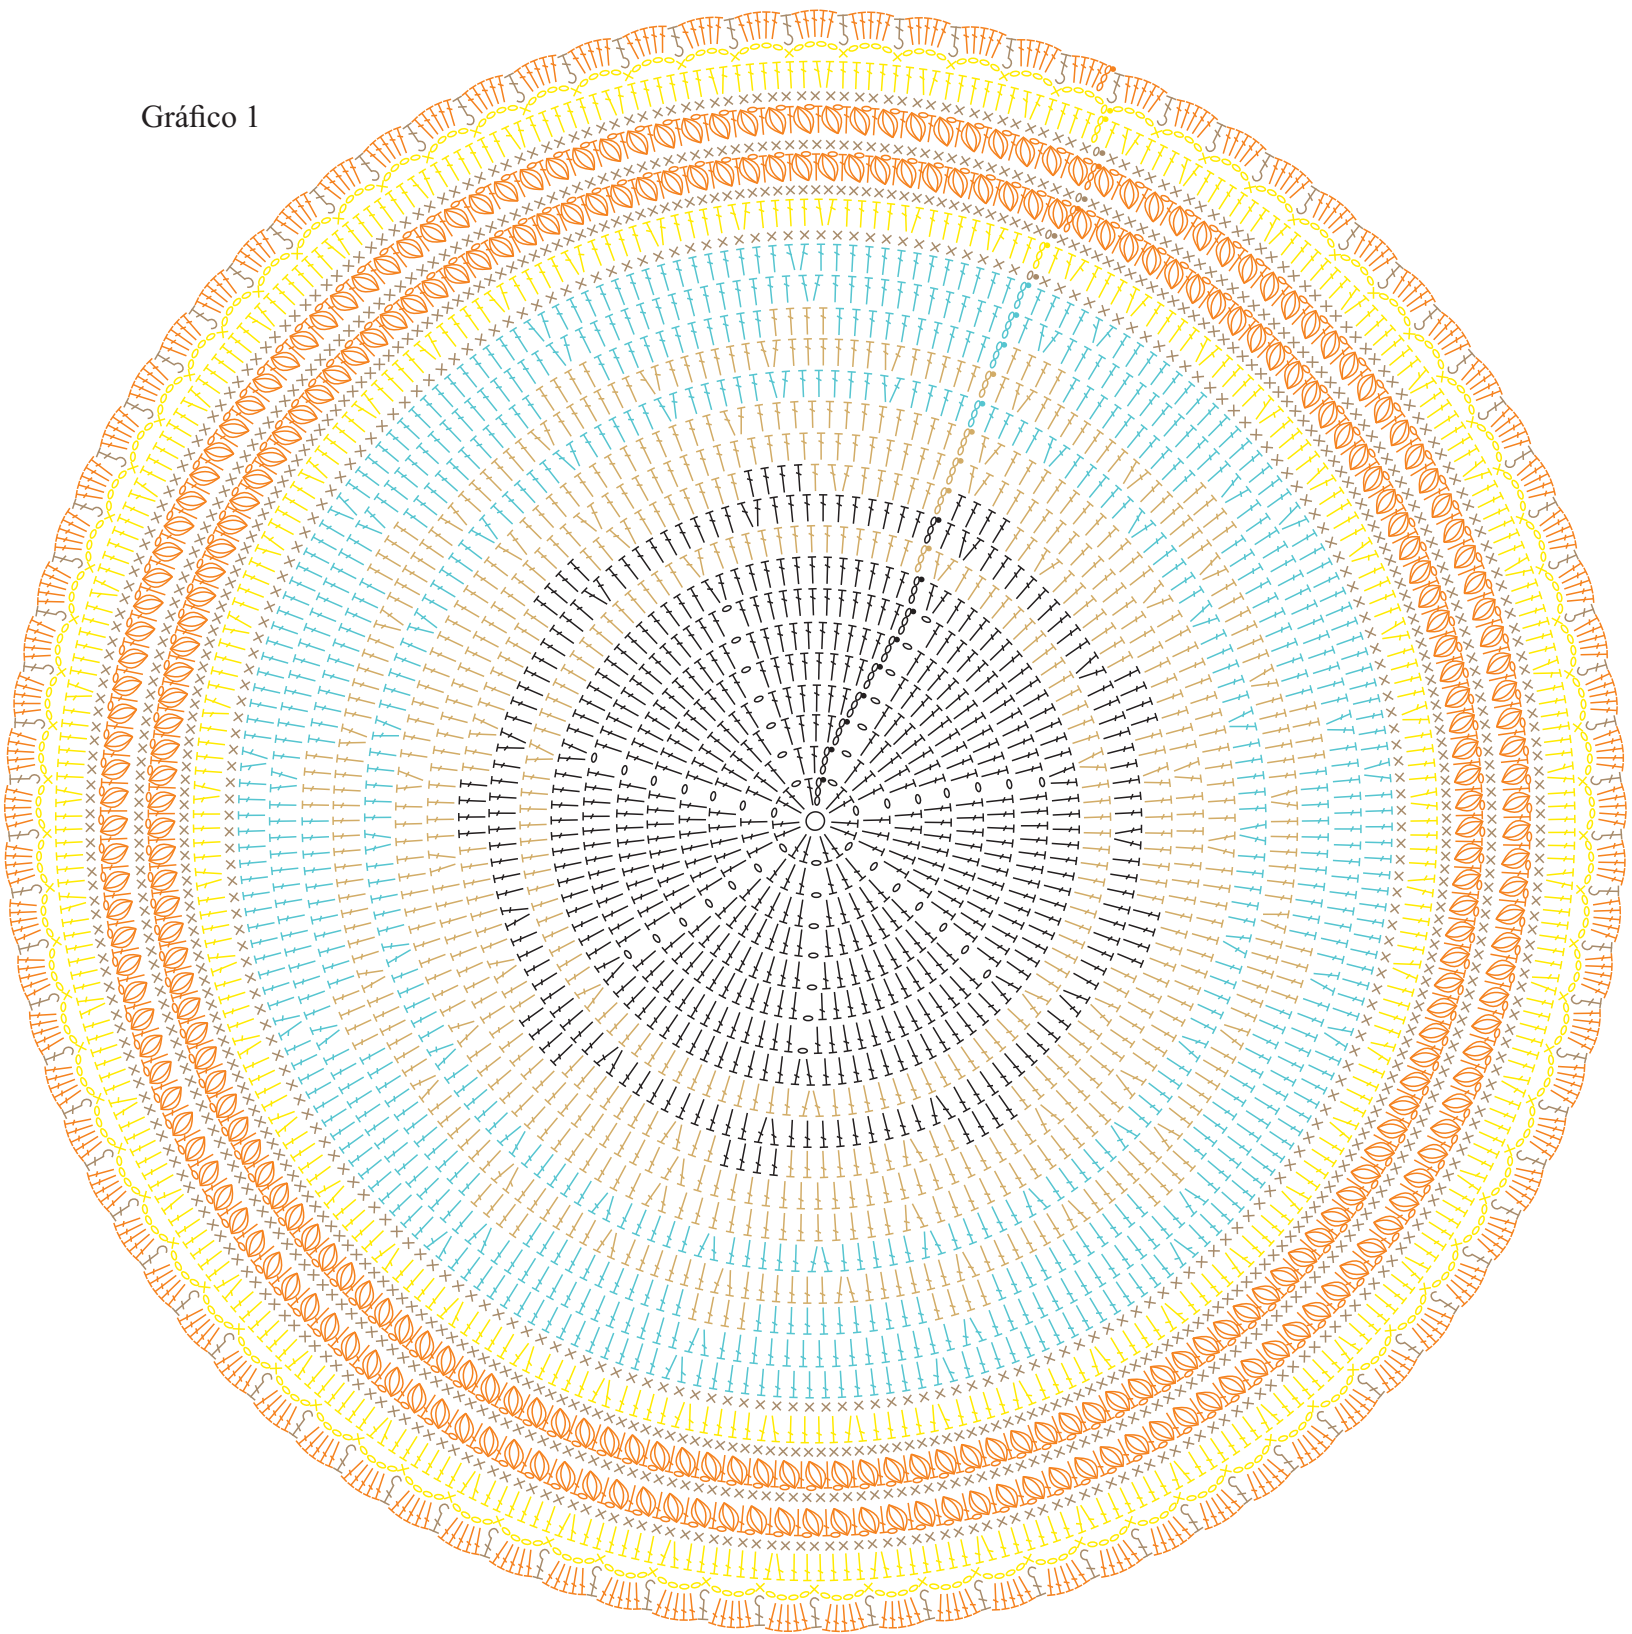

Gráfico 1

Legenda

- | | | | |
|---|---------------------------------------|---|-----------------------------------|
| o | Correntinha | ■ | Barroco Decore (8990) |
| ⌋ | Ponto Alto | ■ | Barroco Decore (929) |
| × | Ponto Baixo | ■ | Barroco Decore (922) |
| • | Ponto Baixíssimo | ■ | Barroco Maxcolor (7603) |
| ⌋ | Ponto Alto Relevo pegando pela frente | ■ | Barroco Maxcolor (4707) |
| ⊖ | Ponto Puff com 4 laçadas | ■ | Barroco Multicolor Premium (9368) |