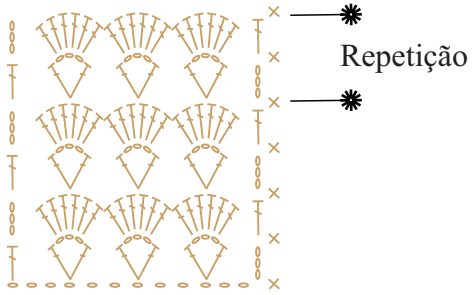

Gráfico 1 - Caseado Simples

Gráfico 2 - Barrado

Gráfico 3 - Acabamento do Barrado

Gráfico 4 - Cenoura maior

Gráfico 5 - Cenoura menor

Gráfico 6 - Folhas cenoura menor

Legenda

- o Correntinha
- ⌋ Ponto Alto
- x Ponto Baixo
- Ponto Baixíssimo
- | ° | Caseado Simples
- Anel Mágico
- xx 2 Pontos Baixos no mesmo ponto de base
- ⋈ 2 Pontos Baixos fechados juntos
- Cléa (4156)
- Cléa (5947)
- Cléa (3227)
- Anne (8001)
- Rubi (8990)

Gráfico 7 - Flor

Esquema de Montagem