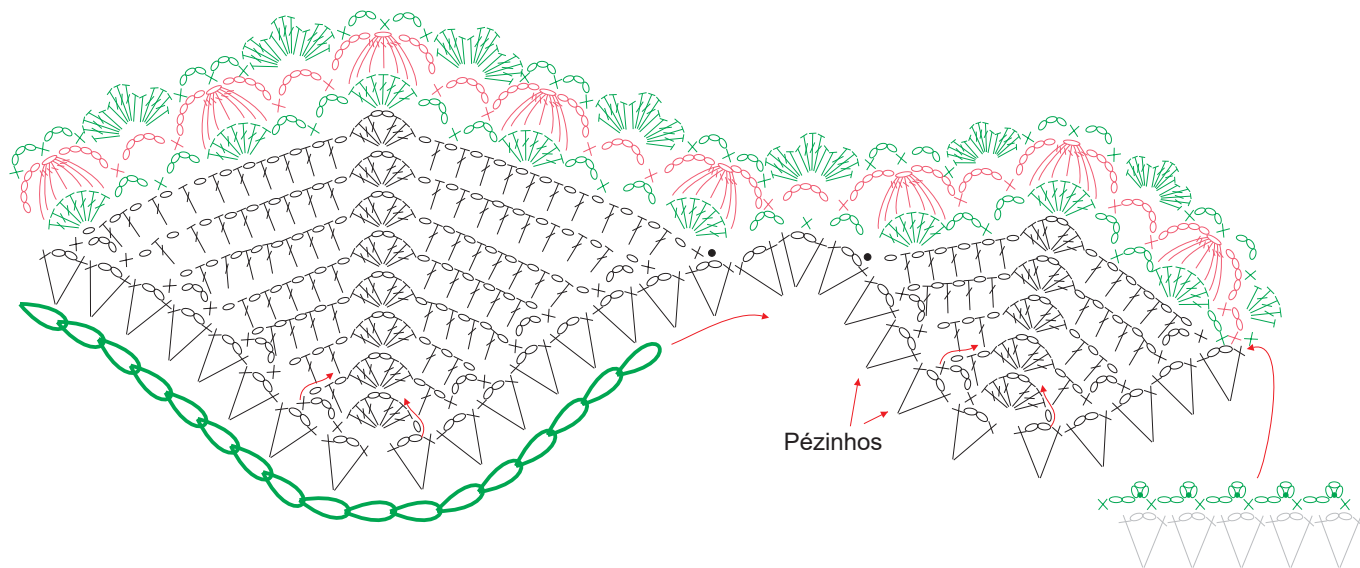

Flores

Folhas

Montagem

Morango

Barrado
(Pontas de crochê)

Montagem no Pano

Legenda

- correntinha
- ponto baixíssimo
- × ponto baixo
- π 2 pontos baixos tirados juntos
- ⊥ ponto alto
- ⊥ pipoca (1 ponto alto em cada dos 7 p.a. seguintes, 1 ponto baixíssimo no topo do 1º ponto alto)