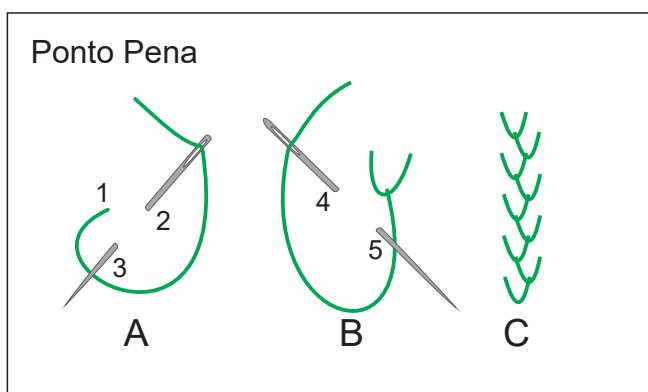

Flores

Folhas

Montagem

Morango

Barrado
(Pontas de crochê)

Montagem no Pano

Legenda

- correntinha
- ponto baixíssimo
- × ponto baixo
- π 2 pontos baixos tirados juntos
- ⊥ ponto alto
- ⊥ pipoca (1 ponto alto em cada dos 7 p.a. seguintes, 1 ponto baixíssimo no topo do 1º ponto alto)