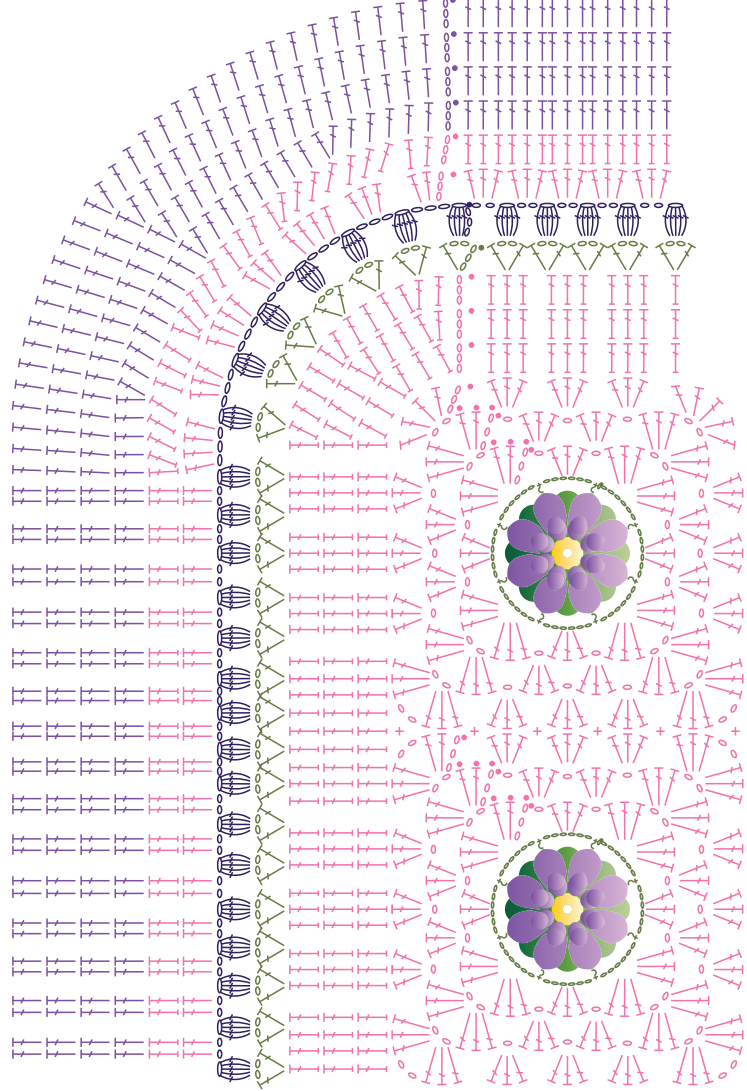

Gráfico 1 - Flor

Gráfico 3 - Tapete da pia

Gráfico 2 - Motivo com flor

Gráfico 4 - Tapete do vaso

Gráfico 5 - Tampa do vaso

Gráfico 7 - Contorno

Legenda

- Correntinha
- P. bxmo.
- + P. baixo
- ⊥ P. meio alto
- ⊥ P. alto
- ⊥ P. alto pegando somente a laçada de trás do p. de base
- ⊥ P.alto duplo
- ⊥ P. baixo relevo pegado por trás do ponto de base
- ⊗ Picô
- ⊗ P. pipoca (5 p. altos, 1 p. bxmo. no 1º p. alto)
- Anel mágico
- Barroco Multicolor 9368
- Barroco Multicolor 9587
- Barroco Multicolor 9536
- Barroco Multicolor Brilho Ouro 9563
- Barroco Maxcolor 3526
- Barroco Decore 915

Gráfico 6 - Parte de trás (tampa do vaso)

=