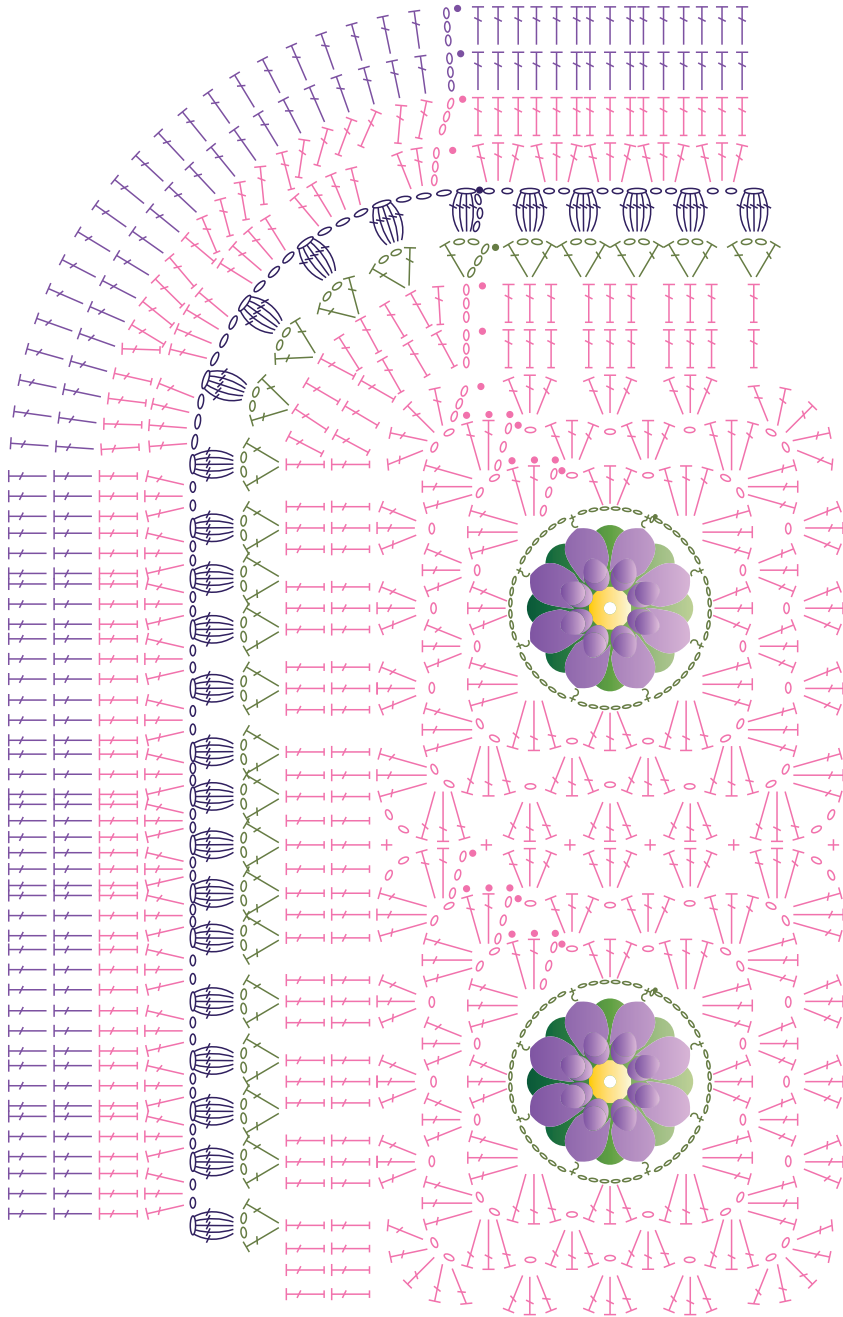

Gráfico 1 - Flor

Gráfico 3 - Tapete da pia

Gráfico 2 - Motivo com flor

Gráfico 4 - Tapete do vaso

Gráfico 5 - Tampa do vaso

Gráfico 7 - Contorno

Legenda

- Correntinha
- P. bxmo.
- + P. baixo
- ⊥ P. meio alto
- ⊥ P. alto
- ⊥ P. alto pegando somente a laçada de trás do p. de base
- ⊥ P.alto duplo
- ⊥ P. baixo relevo pegado por trás do ponto de base
- ⊗ Picô
- ⊗ P. pipoca (5 p. altos, 1 p. bxmo. no 1º p. alto)
- Anel mágico
- Barroco Multicolor 9368
- Barroco Multicolor 9587
- Barroco Multicolor 9536
- Barroco Multicolor Brilho Ouro 9563
- Barroco Maxcolor 3526
- Barroco Decore 915

Gráfico 6 - Parte de trás (tampa do vaso)

=