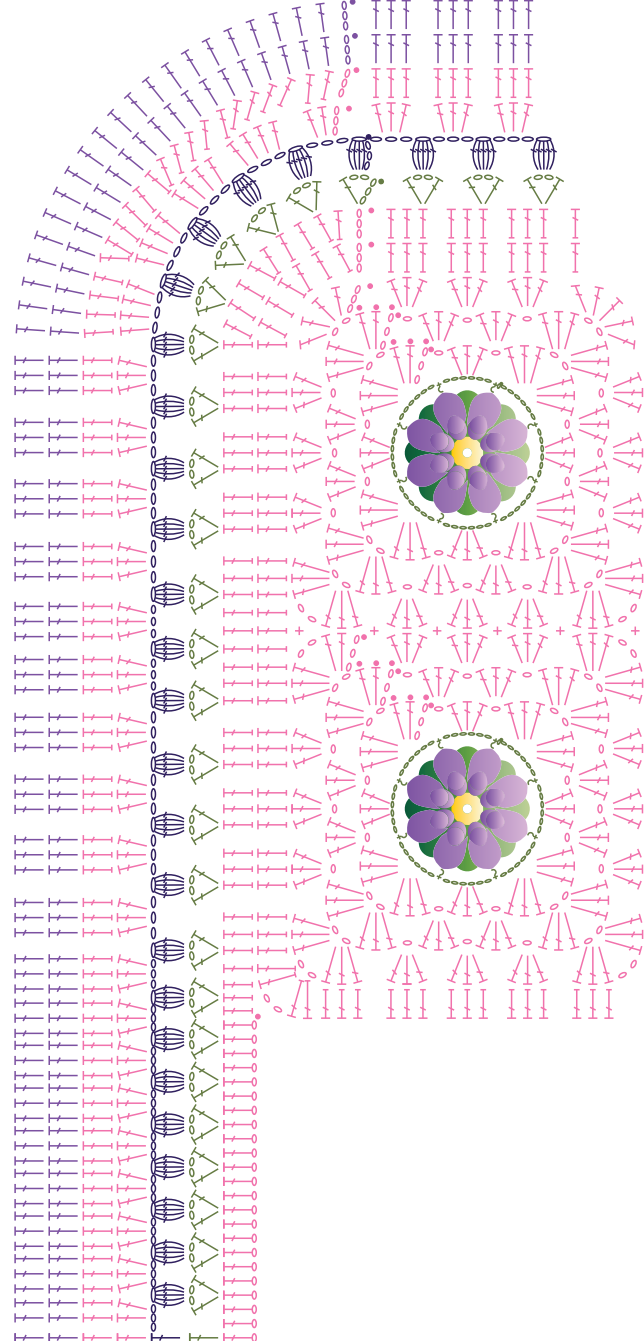

Gráfico 1 - Flor

Gráfico 3 - Tapete da pia

Gráfico 2 - Motivo com flor

Gráfico 4 - Tapete do vaso

Gráfico 5 - Tampa do vaso

Gráfico 7 - Contorno

Legenda

- Correntinha
- P. bxmo.
- + P. baixo
- ⊥ P. meio alto
- ⊥ P. alto
- ⊥ P. alto pegando somente a laçada de trás do p. de base
- ⊥ P.alto duplo
- ⊥ P. baixo relevo pegado por trás do ponto de base
- ⊗ Picô
- ⊗ P. pipoca (5 p. altos, 1 p. bxmo. no 1º p. alto)
- Anel mágico
- Barroco Multicolor 9368
- Barroco Multicolor 9587
- Barroco Multicolor 9536
- Barroco Multicolor Brilho Ouro 9563
- Barroco Maxcolor 3526
- Barroco Decore 915

Gráfico 6 - Parte de trás (tampa do vaso)

=