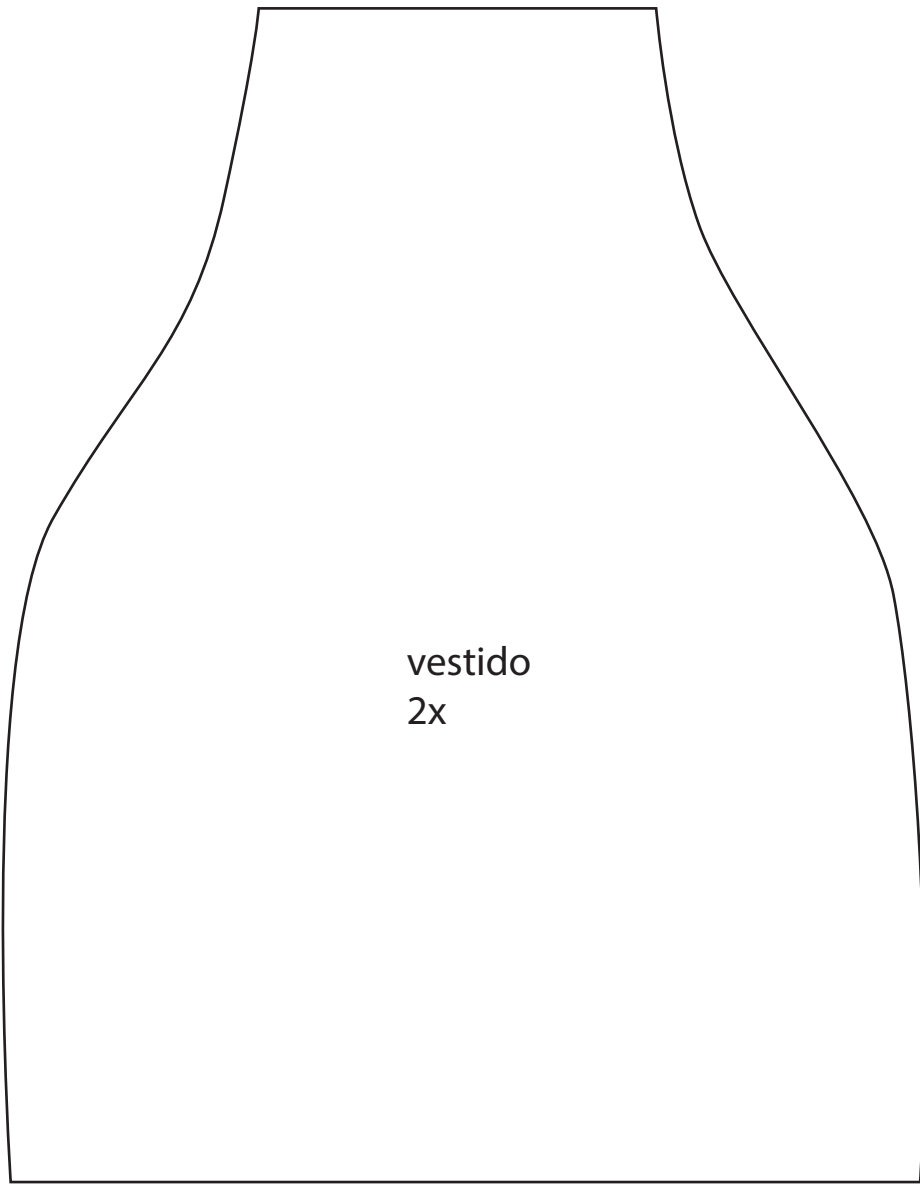

Tilda Doceira

vestido
2x

barra do vestido
60x10cm

barra ↓

manga
2x

ombro

fechar como fuxico (cheio)

cupcake
1x tecido

alinhar c/ linha
bordar

bandeijinha
para cupcake

feltro marrom
claro

glacê
feltro
branco