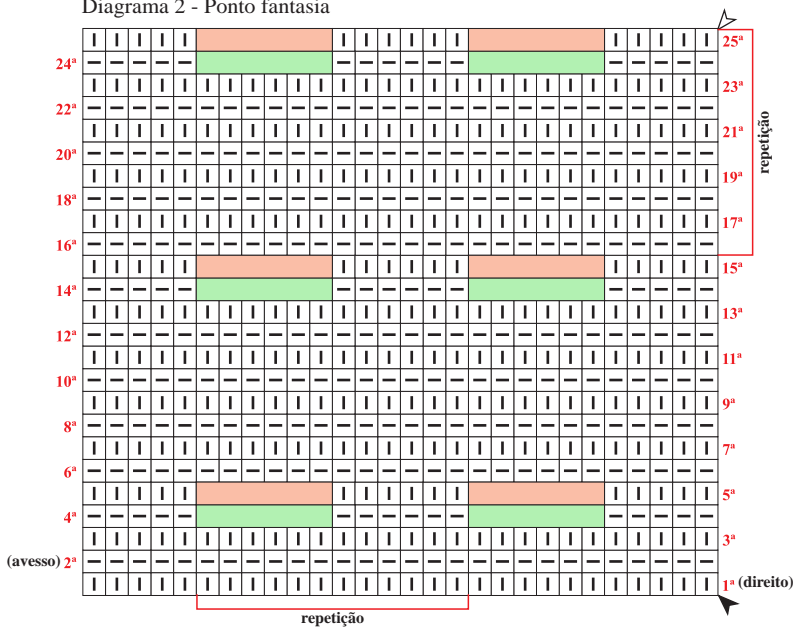

Diagrama 2 - Ponto fantasia

Legenda

- meia
- tricô
- remate os 6 pts.
- recoloca os 6 pts. na ag.
- início
- arremate
- sentido do trabalho

Esquema de medidas  
Costas = Frente

Manga