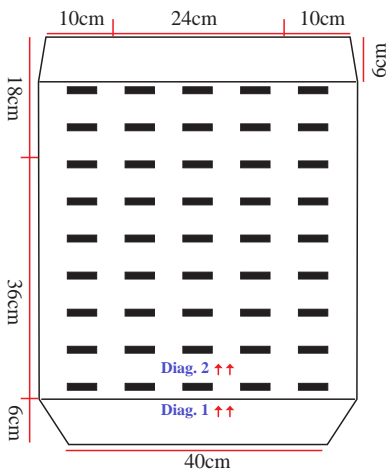

Diagrama 2 - Ponto fantasia

Legenda

- meia
- tricô
- remate os 6 pts.
- recoloca os 6 pts. na ag.
- início
- arremate
- sentido do trabalho

Esquema de medidas  
Costas = Frente

Manga