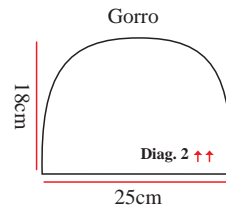

Esquema de medidas

Cachecol

190cm

Legenda

□ meia

▬ tricô

 colocar 3 pts. à espera numa ag. auxiliar na frente do trabalho, 3 m., retorne o pts. deixados à espera para a ag. de tricô e trab. em m.

 colocar 3 pts. à espera numa ag. auxiliar atrás do trabalho, 3 m., retorne o pts. deixados à espera para a ag. de tricô e trab. em m.

▲ início

△ arremate

↑↑ sentido do trabalho

Diagrama 1 - ponto fantasia (A)

22cm

Diagrama 2 - Ponto fantasia (B)