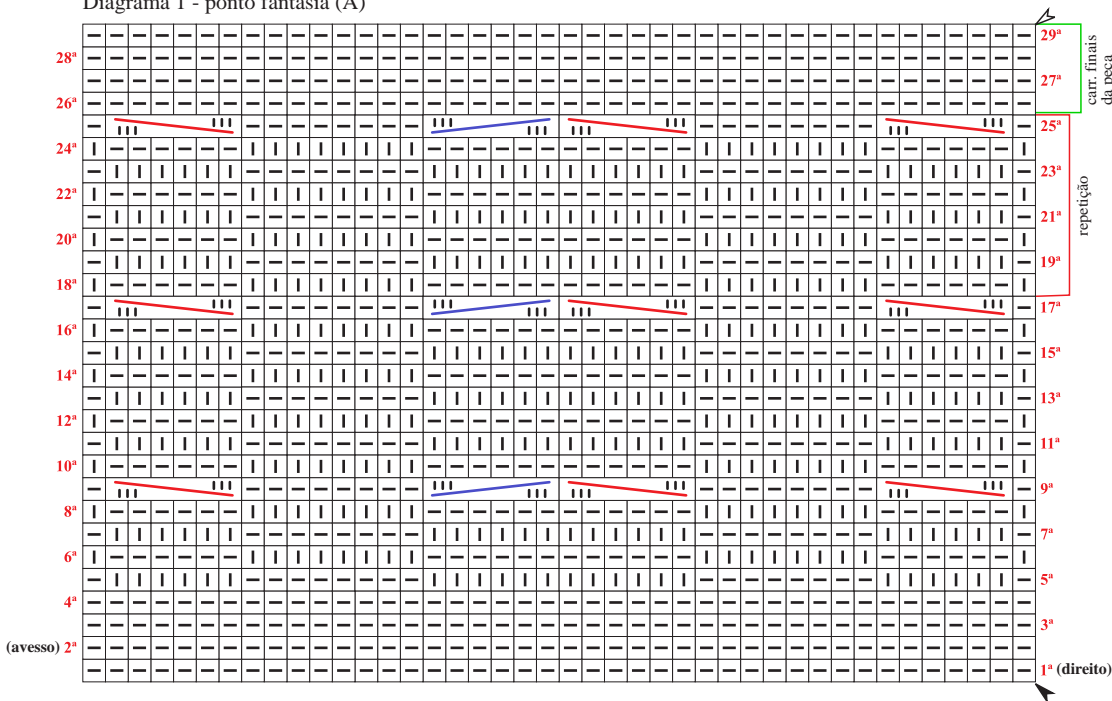

Esquema de medidas

Cachecol

190cm

Legenda

□ meia

▬ tricô

 colocar 3 pts. à espera numa ag. auxiliar na frente do trabalho, 3 m., retorne o pts. deixados à espera para a ag. de tricô e trab. em m.

 colocar 3 pts. à espera numa ag. auxiliar atrás do trabalho, 3 m., retorne o pts. deixados à espera para a ag. de tricô e trab. em m.

▲ início

△ arremate

↑↑ sentido do trabalho

Diagrama 1 - ponto fantasia (A)

22cm

Diagrama 2 - Ponto fantasia (B)