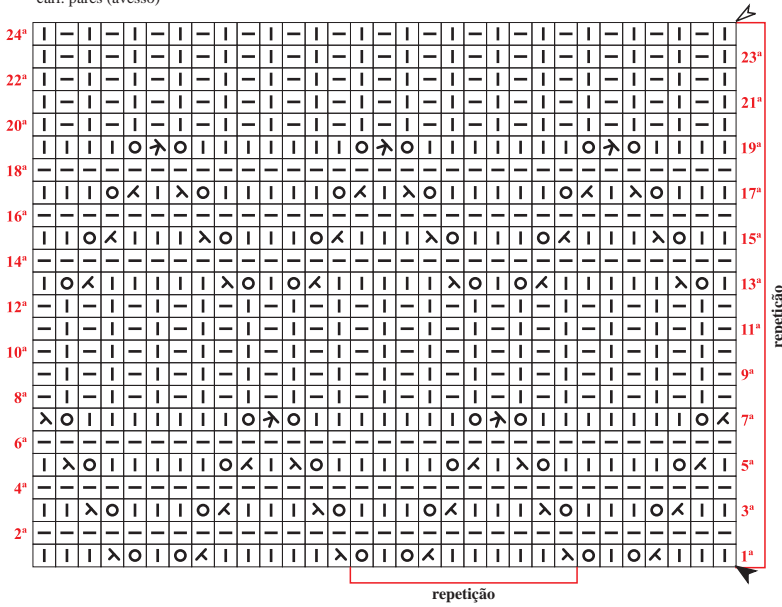

**Diagrama 1 - Ponto fantasia**

OBS.: carr. ímpares (direito),  
carr. pares (avesso)

**Diagrama 2 - Ponto arroz**

OBS.: carr. ímpares (direito),  
carr. pares (avesso)

**Legenda**

- meia
- tricô
- 2 pts. j. em m.
- ms
- md
- início
- arremate
- sentido do trabalho

**Esquema de medidas**

Frente = Costas