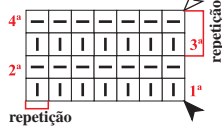

Diminuição da cava costas e frente
 / = dim. à cada 2 carr. 1 p. (28 v.)

Diminuição da cava costas e frente
 / = dim. à cada 4 carr. 1 p. (14 v.)

Diagrama 1 - Barra 2/2

OBS.: carr. ímpares (direito),
carr. pares (avesso)

Diagrama 2 - Ponto meia

OBS.: carr. ímpares (direito),
carr. pares (avesso)

Diagrama 3 - Ponto fantasia

OBS.: carr. ímpares (direito),
carr. pares (avesso)

Legenda do tricô

-  meia
-  tricô
-  1 laç., 1 m., 1 t., 1 m., derrube a laç. anterior sobre os 3 pts..
-  início
-  arremate
- ↑↑ sentido do trabalho