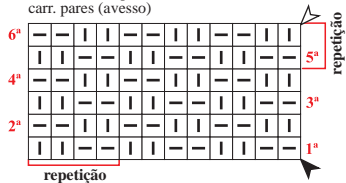

Diminuição da cava costas e frente
 / = dim. à cada 2 carr. 1 p. (28 v.)

Diminuição da cava costas e frente
 / = dim. à cada 4 carr. 1 p. (14 v.)

Diagrama 1 - Barra 2/2

OBS.: carr. ímpares (direito),
carr. pares (avesso)

Diagrama 2 - Ponto meia

OBS.: carr. ímpares (direito),
carr. pares (avesso)

Diagrama 3 - Ponto fantasia

OBS.: carr. ímpares (direito),
carr. pares (avesso)

Legenda do tricô

-  meia
-  tricô
-  1 laç., 1 m., 1 t., 1 m., derrube a laç. anterior sobre os 3 pts..
-  início
-  arremate
- ↑↑ sentido do trabalho