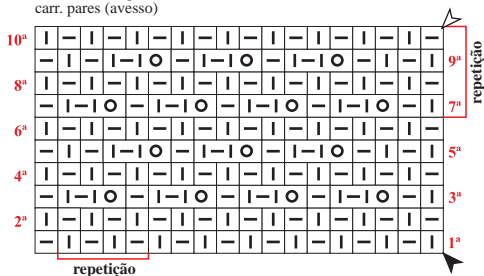

Diminuição da cava costas e frente
 / = dim. à cada 2 carr. 1 p. (28 v.)

Diminuição da cava costas e frente
 / = dim. à cada 4 carr. 1 p. (14 v.)

Diagrama 1 - Barra 2/2

OBS.: carr. ímpares (direito),
carr. pares (avesso)

Diagrama 2 - Ponto meia

OBS.: carr. ímpares (direito),
carr. pares (avesso)

Diagrama 3 - Ponto fantasia

OBS.: carr. ímpares (direito),
carr. pares (avesso)

Legenda do tricô

-  meia
-  tricô
-  1 laç., 1 m., 1 t., 1 m., derrube a laç. anterior sobre os 3 pts..
-  início
-  arremate
- ↑↑ sentido do trabalho