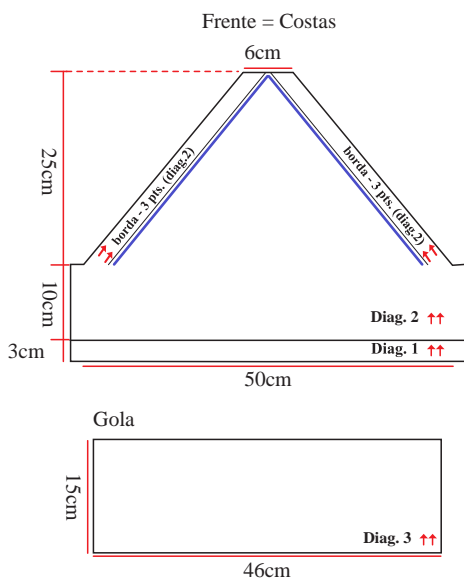

Diminuição da cava costas e frente
 / = dim. à cada 2 carr. 1 p. (28 v.)

Diminuição da cava costas e frente
 / = dim. à cada 4 carr. 1 p. (14 v.)

Diagrama 1 - Barra 2/2

OBS.: carr. ímpares (direito),
carr. pares (avesso)

Diagrama 2 - Ponto meia

OBS.: carr. ímpares (direito),
carr. pares (avesso)

Diagrama 3 - Ponto fantasia

OBS.: carr. ímpares (direito),
carr. pares (avesso)

Legenda do tricô

-  meia
-  tricô
-  1 laç., 1 m., 1 t., 1 m., derrube a laç. anterior sobre os 3 pts..
-  início
-  arremate
- ↑↑ sentido do trabalho