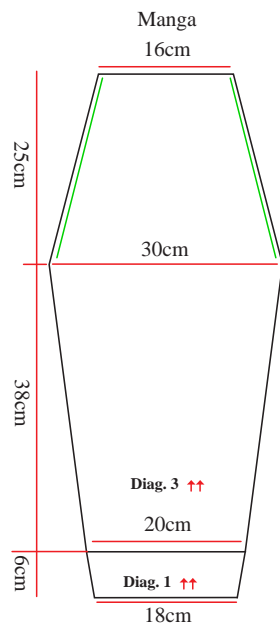

Diminuição da cava costas e frente
 / = dim. à cada 2 carr. 1 p. (28 v.)

Diminuição da cava costas e frente
 / = dim. à cada 4 carr. 1 p. (14 v.)

Diagrama 1 - Barra 2/2

OBS.: carr. ímpares (direito),
carr. pares (avesso)

Diagrama 2 - Ponto meia

OBS.: carr. ímpares (direito),
carr. pares (avesso)

Diagrama 3 - Ponto fantasia

OBS.: carr. ímpares (direito),
carr. pares (avesso)

Legenda do tricô

-  meia
-  tricô
-  1 laç., 1 m., 1 t., 1 m., derrube a laç. anterior sobre os 3 pts..
-  início
-  arremate
- ↑↑ sentido do trabalho