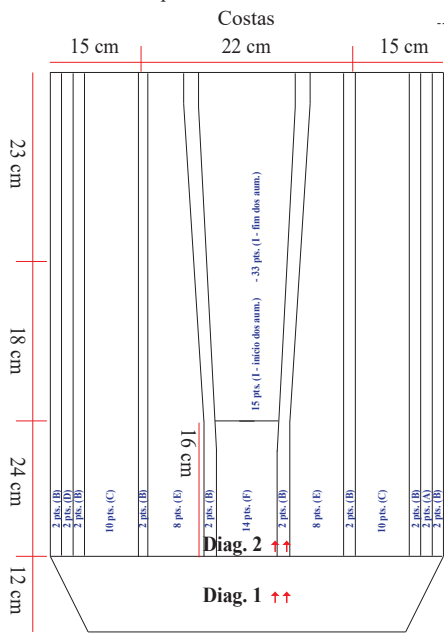

Diagrama 2 (1ª etapa): (A, B, C, D)

OBS.: carr. ímpares (direito),  
carr. pares (avesso).

Diagrama 1 - Barra 2/2

OBS.: carr. ímpares (direito),  
carr. pares (avesso).

Legenda de letras diag. 2 (1ª à 4 etapas)

- A = cordonê à esq.;
- B = dir. em t., avesso em m.;
- C = faixa de losangos (I);
- D = cordonê à dir.;
- E = faixa de losangos (II);
- F = corda dupla;
- G = corda à esq.;
- H = corda à dir.;
- I = entremeio em V (com aumentos).

Diagrama 2 (3ª etapa): (F)

OBS.: carr. ímpares (direito),  
carr. pares (avesso).

Diagrama 2 (2ª etapa): (E)

OBS.: carr. ímpares (direito),  
carr. pares (avesso).

Diagrama 2 (4ª etapa): (G, B, I, H)

OBS.: carr. ímpares (direito),  
carr. pares (avesso).

Esquema de medidas

Gola

Borda da cava

Legenda

- 1 meia
- tricô
- não existe ponto (efeito ilustrativo)
- ▲ início
- △ arremate
- ↑↑ sentido do trabalho

**Aum.D:** com a ag. esq. levantar o fio que se encontra entre as duas malhas, da frente para trás, tric. como meia na alça detrás.