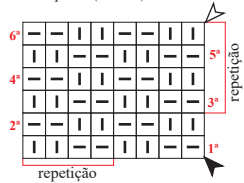

Diagrama 2 (1ª etapa): (A, B, C, D)

OBS.: carr. ímpares (direito),  
carr. pares (avesso).

Diagrama 1 - Barra 2/2

OBS.: carr. ímpares (direito),  
carr. pares (avesso).

Legenda de letras diag. 2 (1ª à 4 etapas)

- A = cordonê à esq.;
- B = dir. em t., avesso em m.;
- C = faixa de losangos (I);
- D = cordonê à dir.;
- E = faixa de losangos (II);
- F = corda dupla;
- G = corda à esq.;
- H = corda à dir.;
- I = entremeio em V (com aumentos).

Esquema de medidas

Gola

Borda da cava

Legenda

- 1 meia
- tricô
- não existe ponto (efeito ilustrativo)
- ▲ início
- △ arremate
- ↑↑ sentido do trabalho

**Aum.D:** com a ag. esq. levantar o fio que se encontra entre as duas malhas, da frente para trás, tric. como meia na alça detrás.