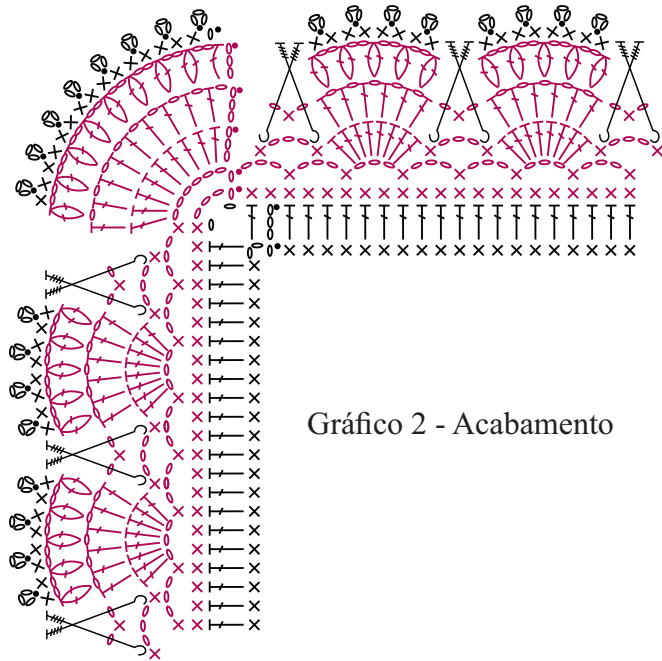

Gráfico 1

Inicie com 72 correntinhas + 3 correntinhas para virar o trabalho

Gráfico 2 - Acabamento

Legenda

- o Correntinha
- ┆ Ponto Alto
- Ponto Baixíssimo
- × Ponto Baixo
- ⦶ 2 Pontos Altos fechados juntos
- ⦶ Ponto Alto quádruplo em relevo pegando pela frente
- Barroco Natural Brilho Prata 4/4 (20)
- Duna (7136)