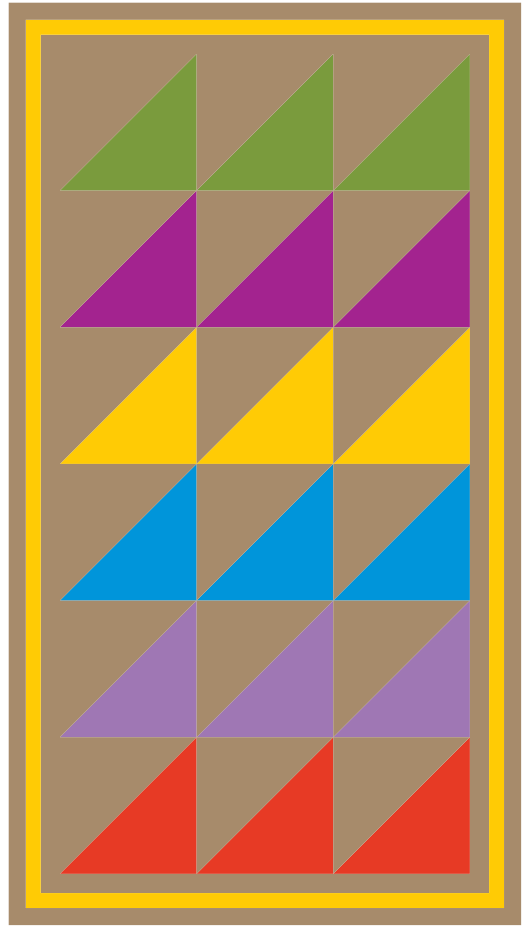

## Esquema de montagem

Gráfico 1 - Motivo

### Legenda

- Correntinha
  - P. bxmo.
  - + P. baixo
  - † P. baixo alongado
  - ‡ P. alto
  - ⊗ Picô
  - Anel mágico
- |   |                       |
|---|-----------------------|
|  | Barroco Maxcolor 7727 |
|  | Barroco Maxcolor 1289 |
|  | Barroco Maxcolor 5800 |
|  | Barroco Maxcolor 6116 |
|  | Barroco Maxcolor 1289 |
|  | Barroco Maxcolor 2194 |
|  | Barroco Maxcolor 6394 |
|  | Barroco Maxcolor 4676 |