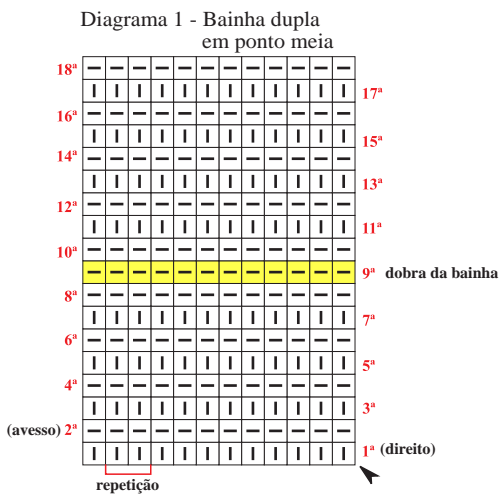

Capuz parte externa - Fio Amiga - cor camuflado

Capuz parte interna - Fio Insano - cor marrom

Legenda

- meia
- tricô
- início
- arremate
- sentido do trabalho