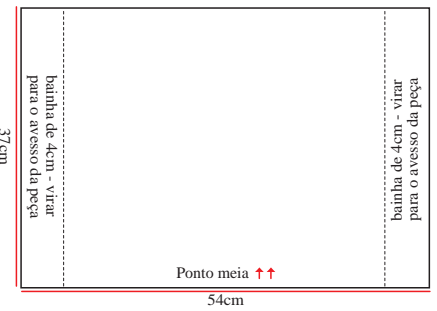

Capuz parte externa - Fio Amiga - cor camuflado

Capuz parte interna - Fio Insano - cor marrom

Legenda

- meia
- tricô
- início
- arremate
- sentido do trabalho